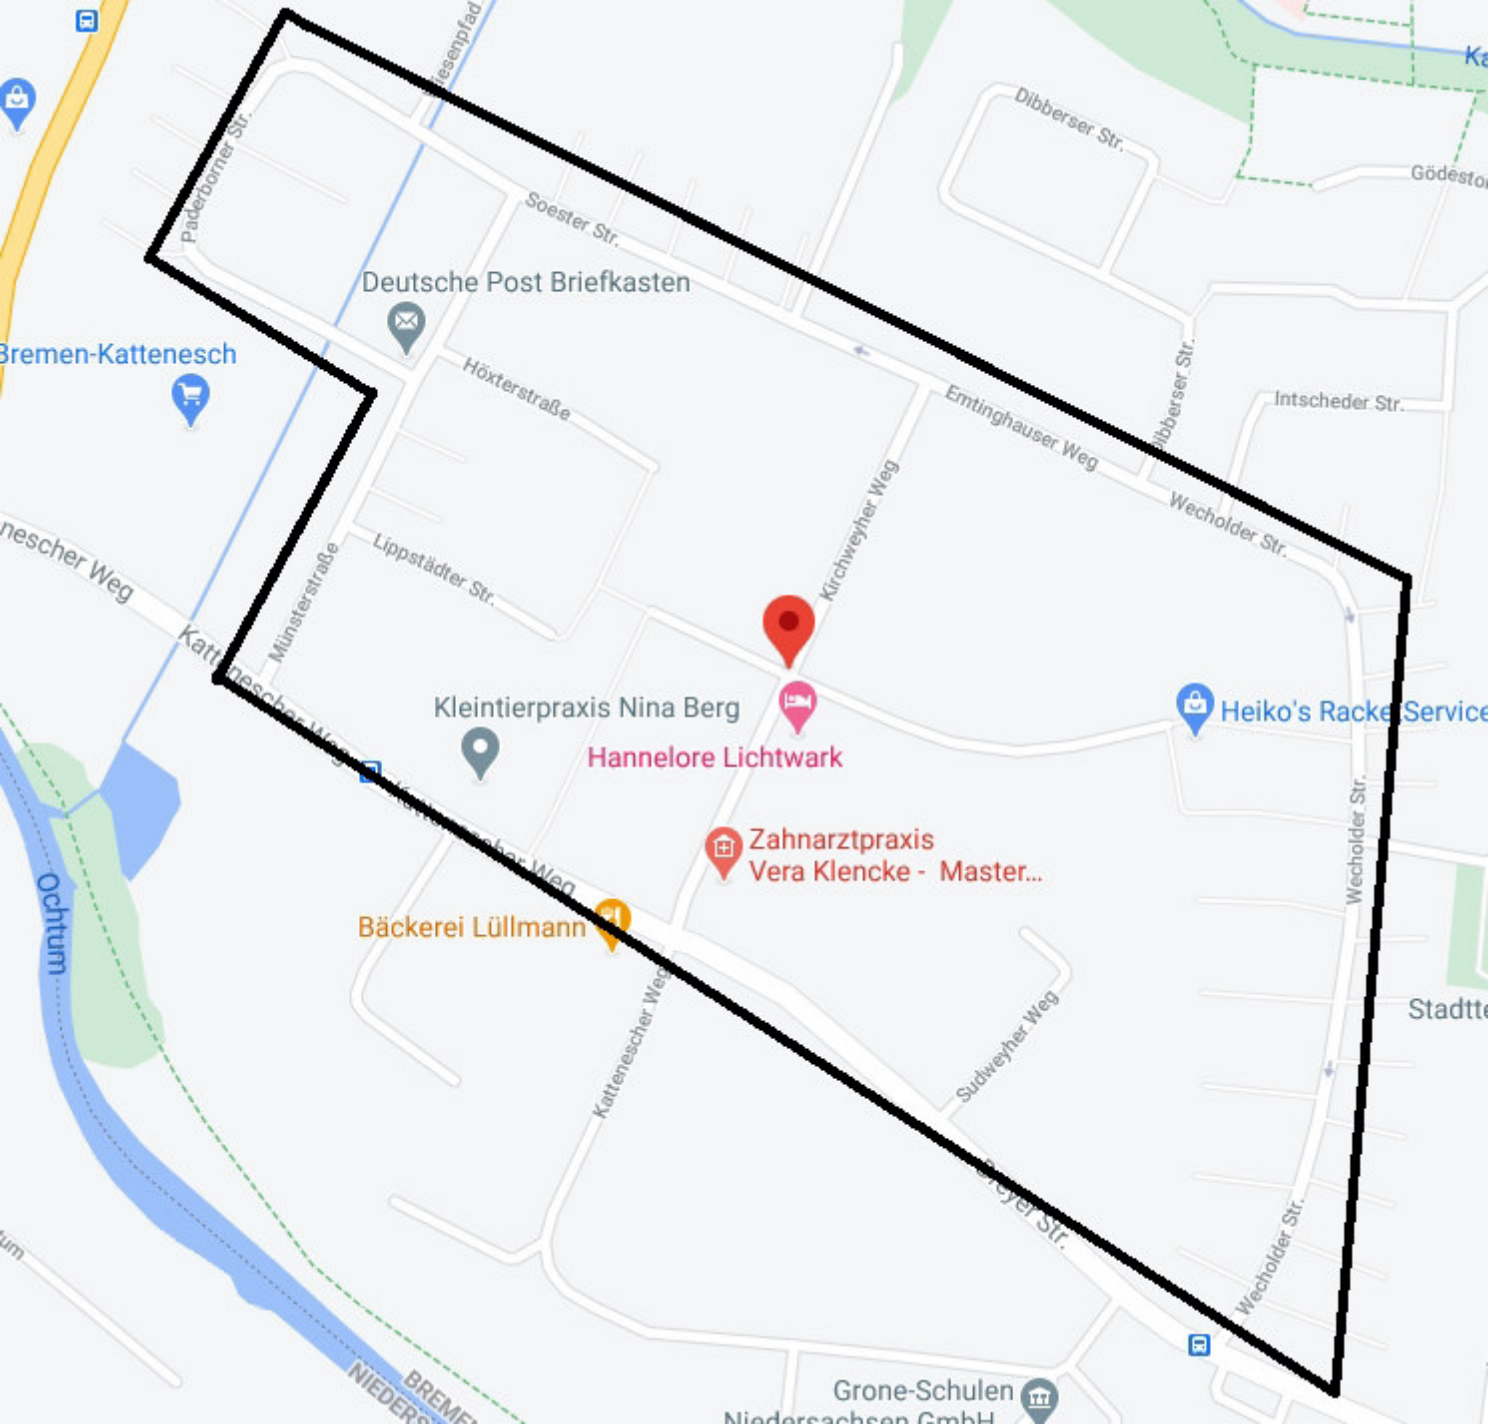

Paderborner Str.

Deutsche Post Briefkasten

Soester Str.

Höxterstraße

Münsterstraße

Lippstädter Str.

Kleintierpraxis Nina Berg

Hannelore Lichtwark

Zahnarztpraxis Vera Klencke - Master...

Bäckerei Lüllmann

Heiko's Racke Service

Grone-Schulen

Niedersachsen GmbH

Bremen-Kattenesch

Kattenescher Weg

Kattenescher Weg

Kattenescher Weg

Sudweyher Weg

Emtinghauser Weg

Dibberser Str.

Intscheder Str.

Wecholder Str.

Wecholder Str.

Wecholder Str.

Gödestor

Stadtte

Ochtum

NIEDERSACHSEN