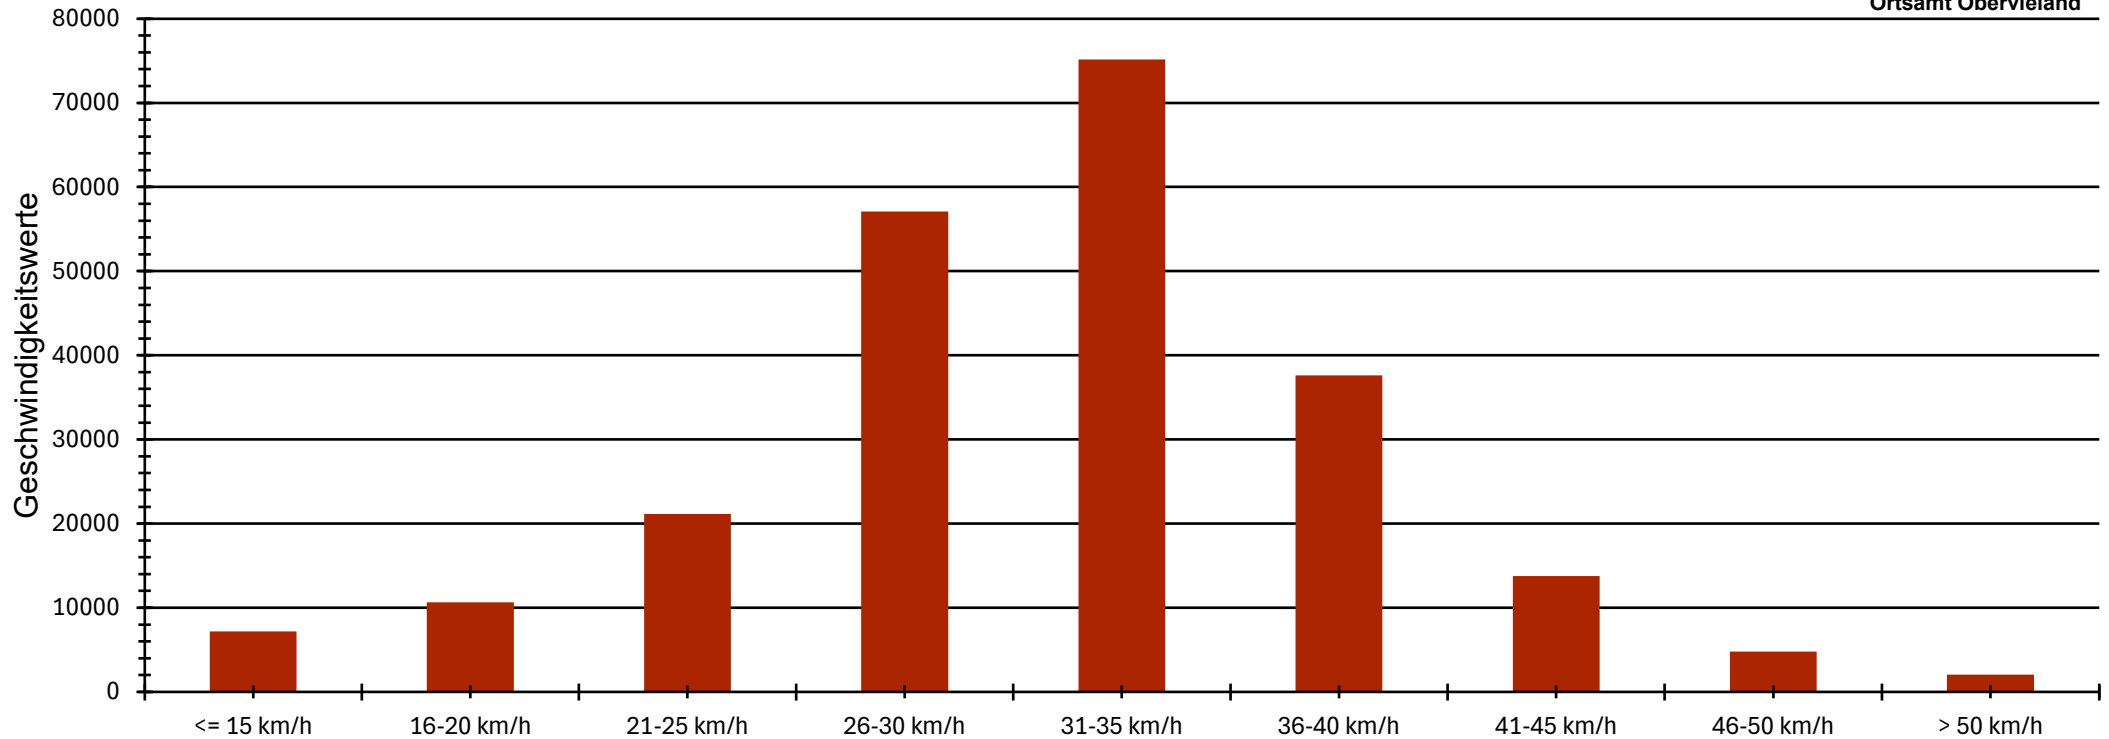

Verteilung Geschwindigkeit Arster Landstraße

Auswertezeit	Donnerstag, 16. April 2026,18:00 - Samstag, 9. Mai 2026,11:00					
Tempolimit	30 km/h	Werte	Fahrzeuge	Vd[km/h]	Vmax[km/h]	V85 [km/h]
Geschwindigkeitsübertretung	58,13 %	229429	30015	31	92	38
DTV	1322					
DJV	482530					
Fahrtrichtung	Ankommend					
Bearbeiter:	Dreier					
Kommentar:	Beirat Obervieland					
Messort:	Arster Landstraße					
Ankommende Fahrzeuge Richtung:	Arster Heerstraße					
Abfahrende Fahrzeuge Richtung:	Habenhausen					

Verteilung Geschwindigkeit Arster Landstraße

Auswertezeit Donnerstag, 16. April 2026,18:00 - Samstag, 9. Mai 2026,11:00						
Tempolimit	30 km/h	Werte	Fahrzeuge	Vd[km/h]	Vmax[km/h]	V85 [km/h]
Geschwindigkeitsübertretung	71,25 %	195597	27607	34	81	42
DTV	1216					
DJV	443840					
Fahrtrichtung	Abfahrend					
Bearbeiter:	Dreier					
Kommentar:	Beirat Obervieland					
Messort:	Arster Landstraße					
Ankommende Fahrzeuge Richtung:	Arster Heerstraße					
Abfahrende Fahrzeuge Richtung:	Habenhausen					