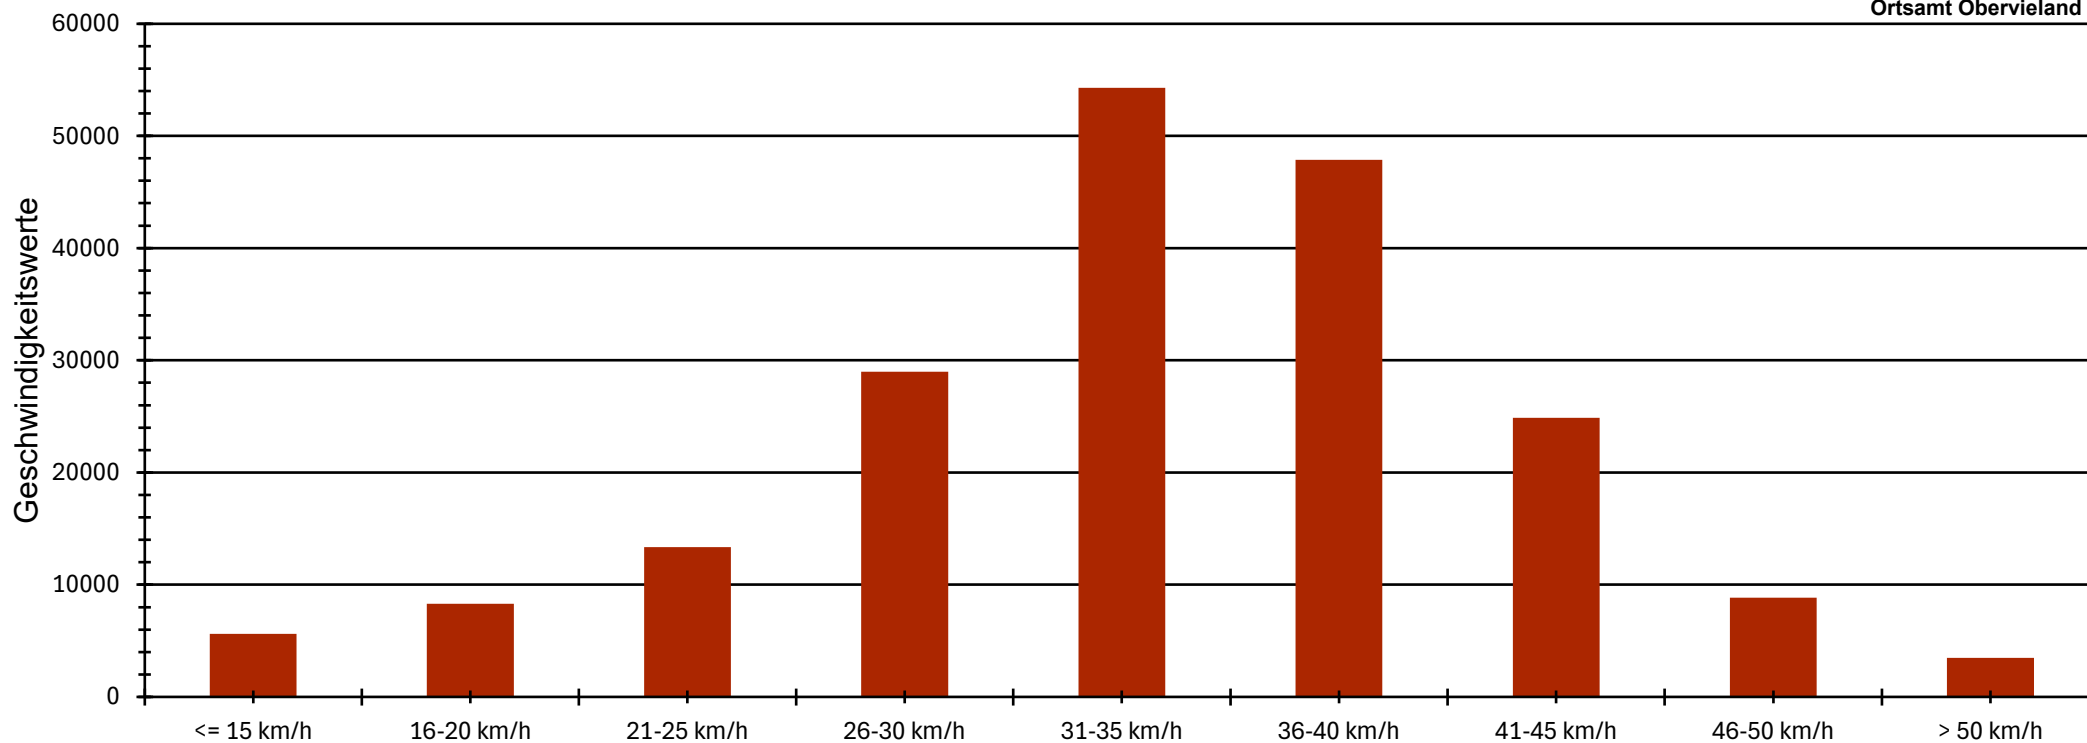

Verteilung Geschwindigkeit Arster Landstraße

Auswertezeit	Donnerstag, 16. April 2026,18:00 - Samstag, 9. Mai 2026,11:00					
Tempolimit	30 km/h	Werte	Fahrzeuge	Vd[km/h]	Vmax[km/h]	V85 [km/h]
Geschwindigkeitsübertretung	58,13 %	229429	30015	31	92	38
DTV	1322					
DJV	482530					
Fahrtrichtung	Ankommend					
Bearbeiter:	Dreier					
Kommentar:	Beirat Obervieland					
Messort:	Arster Landstraße					
Ankommende Fahrzeuge Richtung:	Arster Heerstraße					
Abfahrende Fahrzeuge Richtung:	Habenhausen					

Verteilung Geschwindigkeit Arster Landstraße

Auswertezeit Donnerstag, 16. April 2026,18:00 - Samstag, 9. Mai 2026,11:00						
Tempolimit	30 km/h	Werte	Fahrzeuge	Vd[km/h]	Vmax[km/h]	V85 [km/h]
Geschwindigkeitsübertretung	71,25 %	195597	27607	34	81	42
DTV	1216					
DJV	443840					
Fahrtrichtung	Abfahrend					
Bearbeiter:	Dreier					
Kommentar:	Beirat Obervieland					
Messort:	Arster Landstraße					
Ankommende Fahrzeuge Richtung:	Arster Heerstraße					
Abfahrende Fahrzeuge Richtung:	Habenhausen					