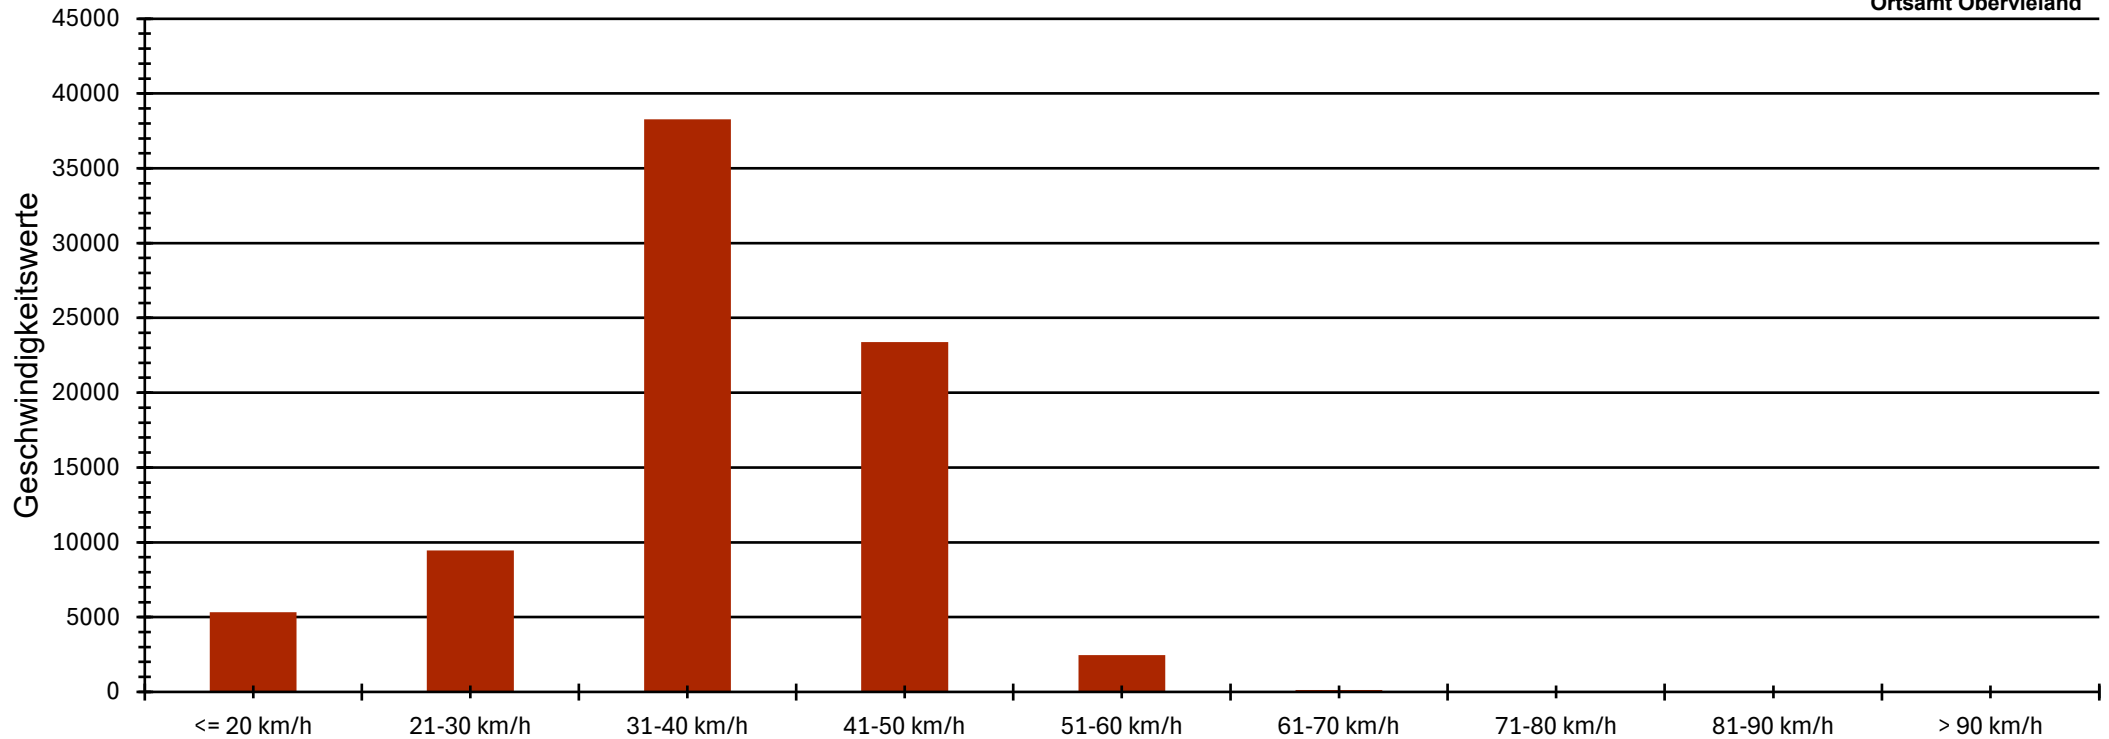

# Verteilung Geschwindigkeit Anna-Stiegler-Str.

<b>Auswertezeit</b>	Samstag, 9. Mai 2026,10:00 - Samstag, 6. Juni 2026,12:00					
<b>Tempolimit</b>	50 km/h	<b>Werte</b>	<b>Fahrzeuge</b>	<b>Vd[km/h]</b>	<b>Vmax[km/h]</b>	<b>V85 [km/h]</b>
<b>Geschwindigkeitsübertretung</b>	4,22 %	44223	6834	37	92	45
<b>DTV</b>	243					
<b>DJV</b>	88695					
<b>Fahrtrichtung</b>	Ankommend					
<b>Bearbeiter:</b>	Dreier					
<b>Kommentar:</b>	Beirat Obervieland					
<b>Messort:</b>	Anna-Stiegler-Str.					
<b>Ankommende Fahrzeuge Richtung:</b>	Kattenturm Mitte					
<b>Abfahrende Fahrzeuge Richtung:</b>	Arsterdamm					

# Verteilung Geschwindigkeit Anna-Stiegler-Str.

<b>Auswertezeit</b>	Samstag, 9. Mai 2026,10:00 - Samstag, 6. Juni 2026,12:00					
<b>Tempolimit</b>	50 km/h	<b>Werte</b>	<b>Fahrzeuge</b>	<b>Vd[km/h]</b>	<b>Vmax[km/h]</b>	<b>V85 [km/h]</b>
<b>Geschwindigkeitsübertretung</b>	3,29 %	79024	12014	36	85	45
<b>DTV</b>	428					
<b>DJV</b>	156220					
<b>Fahrtrichtung</b>	Abfahrend					
<b>Bearbeiter:</b>	Dreier					
<b>Kommentar:</b>	Beirat Obervieland					
<b>Messort:</b>	Anna-Stiegler-Str.					
<b>Ankommende Fahrzeuge Richtung:</b>	Kattenturm Mitte					
<b>Abfahrende Fahrzeuge Richtung:</b>	Arsterdamm					