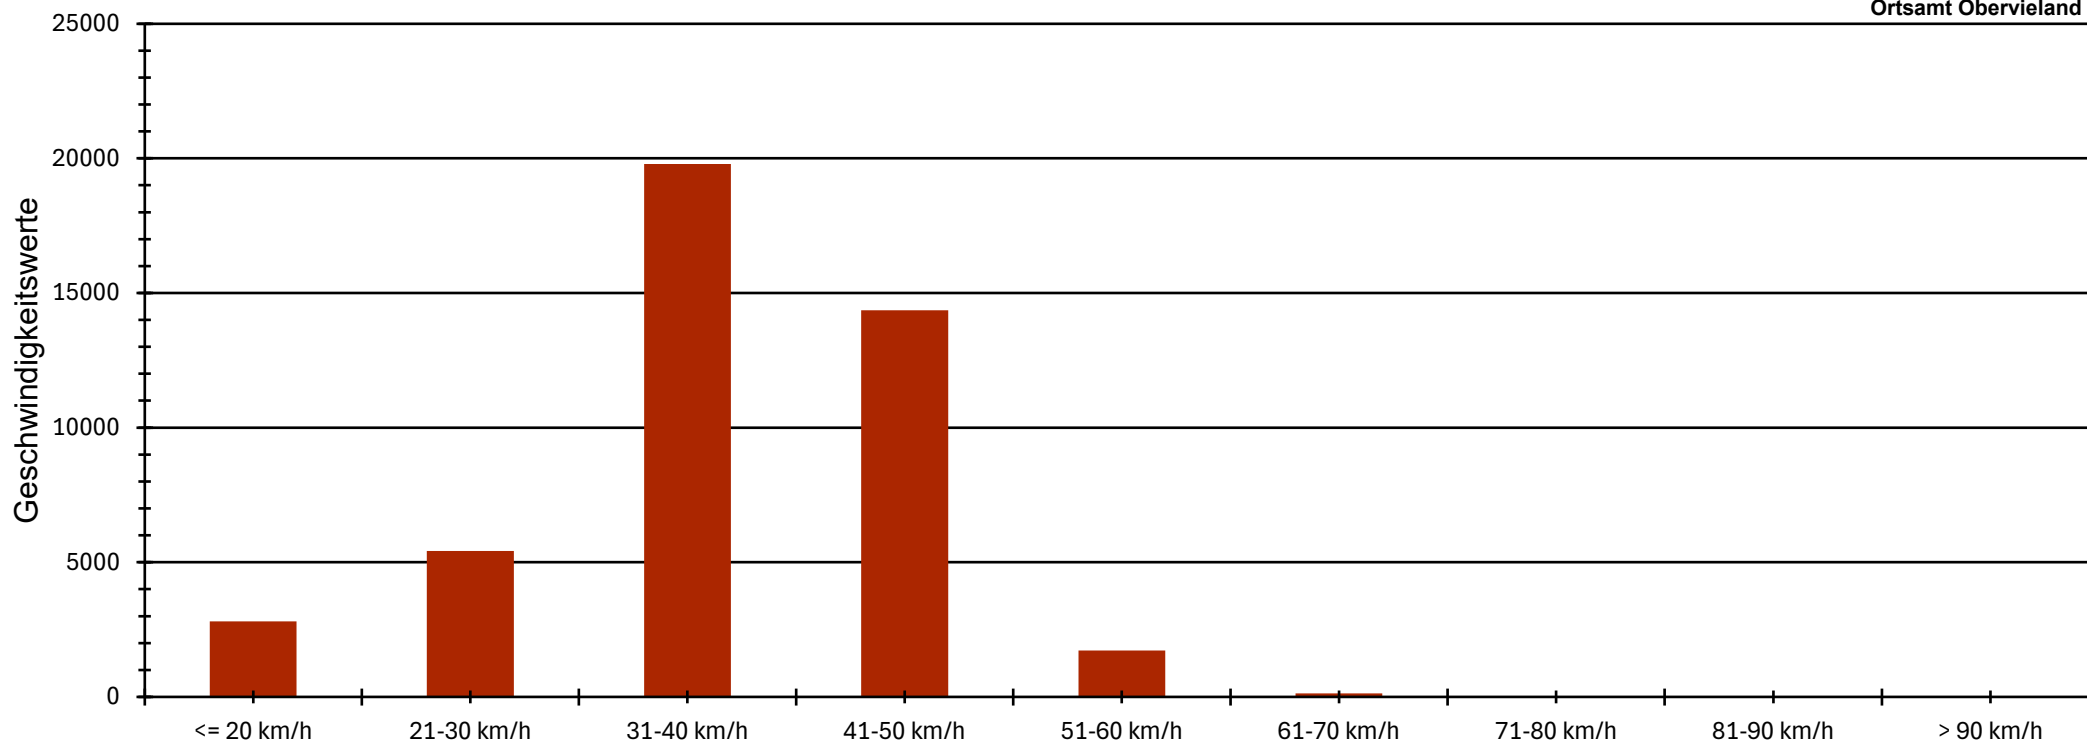

# Verteilung Geschwindigkeit Anna-Stiegler-Str.

<b>Auswertezeit</b>	Samstag, 9. Mai 2026,10:00 - Samstag, 6. Juni 2026,12:00					
<b>Tempolimit</b>	50 km/h	<b>Werte</b>	<b>Fahrzeuge</b>	<b>Vd[km/h]</b>	<b>Vmax[km/h]</b>	<b>V85 [km/h]</b>
<b>Geschwindigkeitsübertretung</b>	4,22 %	44223	6834	37	92	45
<b>DTV</b>	243					
<b>DJV</b>	88695					
<b>Fahrtrichtung</b>	Ankommend					
<b>Bearbeiter:</b>	Dreier					
<b>Kommentar:</b>	Beirat Obervieland					
<b>Messort:</b>	Anna-Stiegler-Str.					
<b>Ankommende Fahrzeuge Richtung:</b>	Kattenturm Mitte					
<b>Abfahrende Fahrzeuge Richtung:</b>	Arsterdamm					

# Verteilung Geschwindigkeit Anna-Stiegler-Str.

<b>Auswertezeit</b>	Samstag, 9. Mai 2026,10:00 - Samstag, 6. Juni 2026,12:00					
<b>Tempolimit</b>	50 km/h	<b>Werte</b>	<b>Fahrzeuge</b>	<b>Vd[km/h]</b>	<b>Vmax[km/h]</b>	<b>V85 [km/h]</b>
<b>Geschwindigkeitsübertretung</b>	3,29 %	79024	12014	36	85	45
<b>DTV</b>	428					
<b>DJV</b>	156220					
<b>Fahrtrichtung</b>	Abfahrend					
<b>Bearbeiter:</b>	Dreier					
<b>Kommentar:</b>	Beirat Obervieland					
<b>Messort:</b>	Anna-Stiegler-Str.					
<b>Ankommende Fahrzeuge Richtung:</b>	Kattenturm Mitte					
<b>Abfahrende Fahrzeuge Richtung:</b>	Arsterdamm					