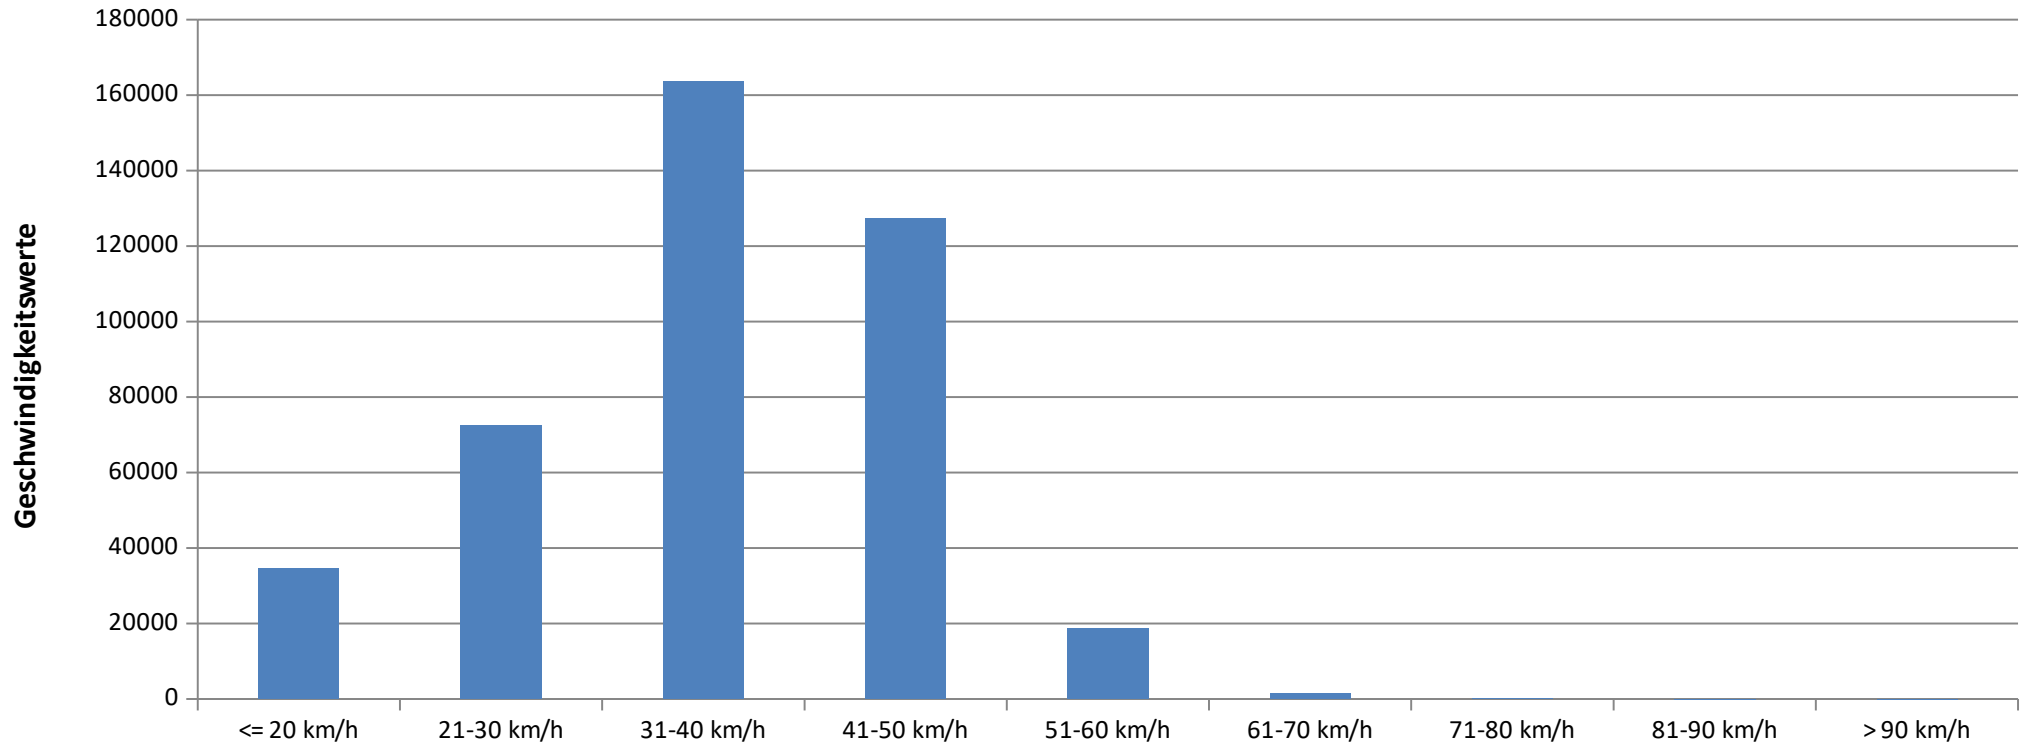

Verteilung Geschwindigkeit

Auswertezeit Donnerstag, 2. Februar 2017,11:00 - Mittwoch, 15. März 2017,14:00						
Tempolimit	50 km/h	Werte	Fahrzeuge	Vd[km/h]	Vmax[km/h]	V85 [km/h]
Geschwindigkeitsübertretung	4.85 %	418211	62999	36	97	46
DTV	1532					
DJV	559180					
Fahrtrichtung	Beide Richtungen					
Bearbeiter:	Beirat Obervieland					
Kommentar:	Schmidt					
Messort:	Anna-Stiegler-Str.					
Ankommende Fahrzeuge Richtung:	Arster Damm					
Abfahrende Fahrzeuge Richtung:	Markt Obervieland					

	Anzahl
<= 20 km/h	34513
21-30 km/h	72406
31-40 km/h	163541
41-50 km/h	127453
51-60 km/h	18760
61-70 km/h	1383
71-80 km/h	139
81-90 km/h	13
> 90 km/h	3
Total	418211