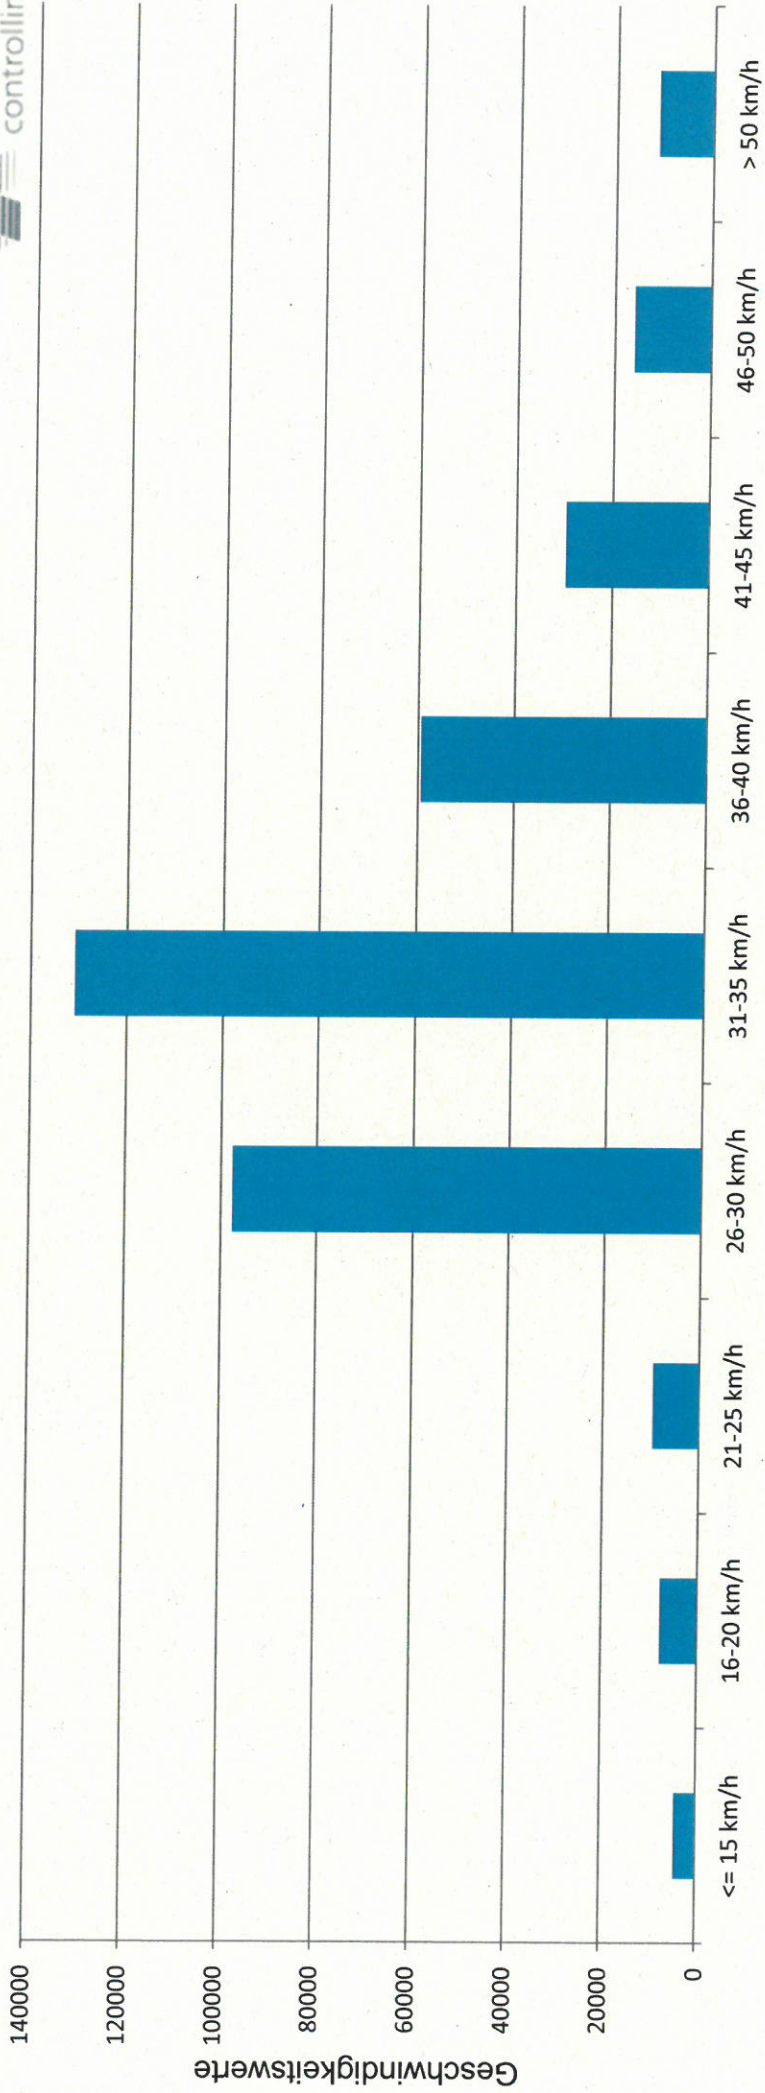

Verteilung Geschwindigkeit

Auswertezeit Sonntag, 27. März 2016,19:00 - Sonntag, 24. April 2016,20:00	
Tempolimit	30 km/h
Geschwindigkeitsübertretung	67,40 %
DTV	1844
DJV	673060
Fahrtrichtung	Ankommend
Bearbeiter:	Beirat Obervieland
Kommentar:	
Messort:	Habenhauser Landstr.47
Ankommende Fahrzeuge Richtung:	Habenhausen
Abfahrende Fahrzeuge Richtung:	

Werte	Fahrzeuge	Vd[km/h]	Vmax[km/h]	V85 [km/h]
366745	51715	34	109	41

	Anzahl
<= 15 km/h	4523
16-20 km/h	7794
21-25 km/h	9643
26-30 km/h	97612
31-35 km/h	130811
36-40 km/h	59357
41-45 km/h	29781
46-50 km/h	15908
> 50 km/h	11316
Total	366745