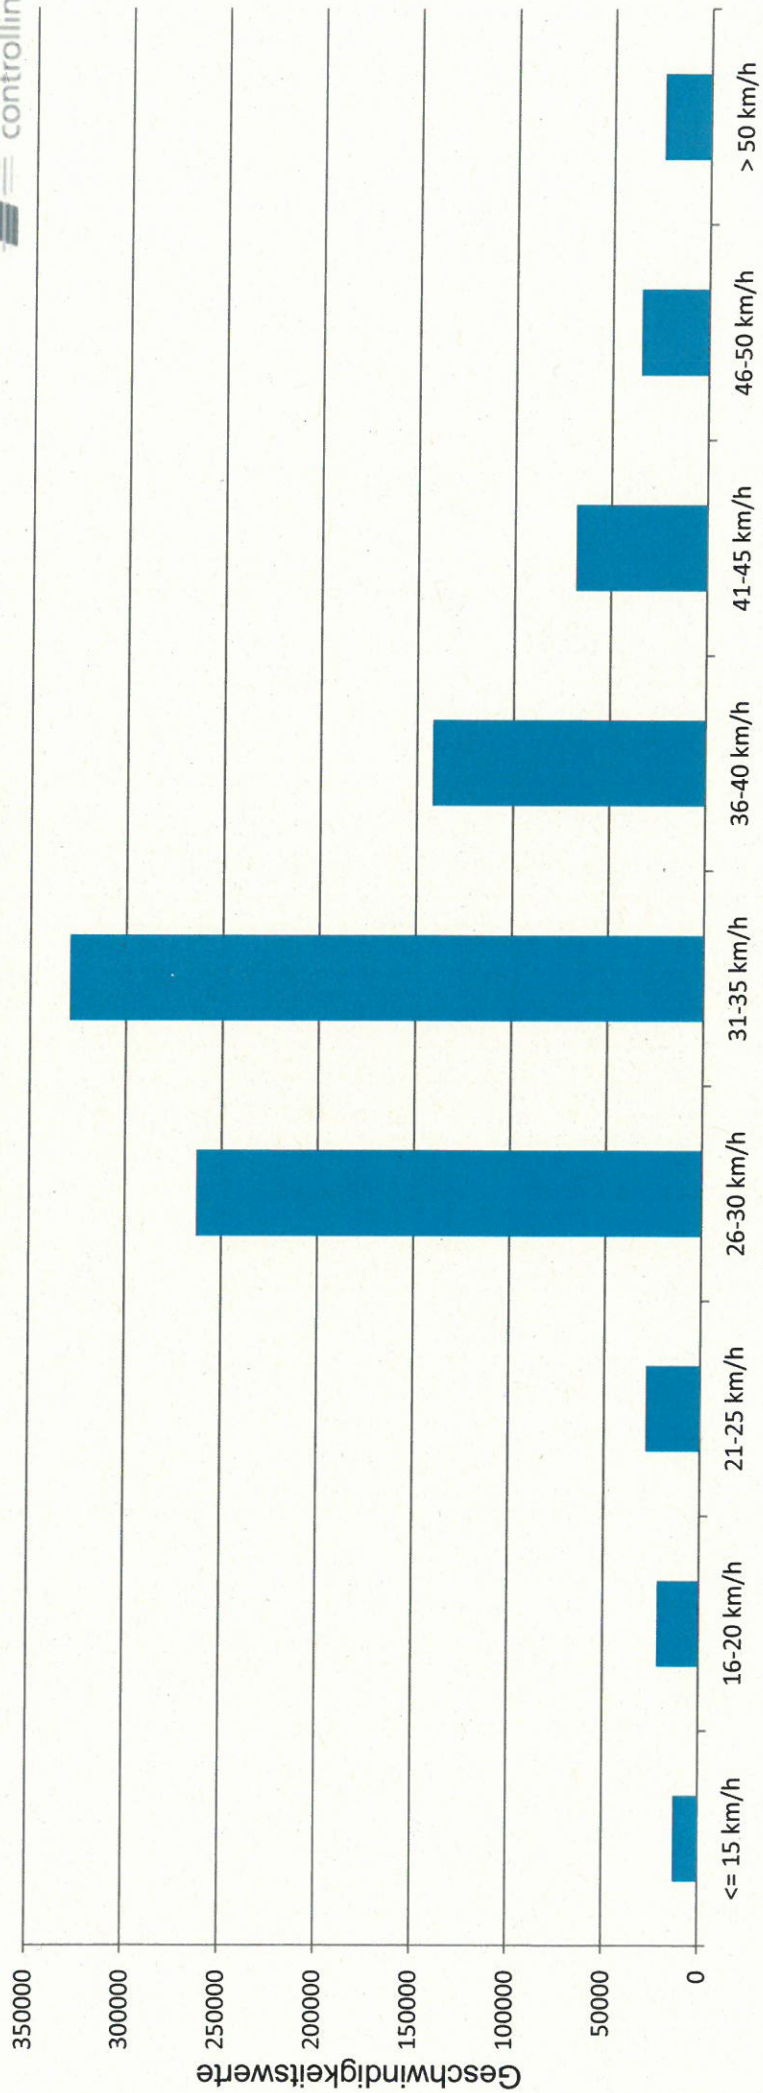

# Verteilung Geschwindigkeit

<b>Auswertzeit</b> Sonntag, 7. August 2016,19:00 - Sonntag, 16. Oktober 2016,20:00	
<b>Tempolimit</b>	30 km/h
<b>Geschwindigkeitsübertretung</b>	64,73 %
<b>DTV</b>	1834
<b>DJV</b>	669410
<b>Fahrtrichtung</b>	Ankommend
<b>Bearbeiter:</b>	Beirat Obervieland
<b>Kommentar:</b>	7.August bis 16.Oktober
<b>Messort:</b>	Habenhauser Landstr.47
<b>Ankommende Fahrzeuge Richtung:</b>	Habenhausen
<b>Abfahrende Fahrzeuge Richtung:</b>	

	Anzahl
<= 15 km/h	13008
16-20 km/h	21748
21-25 km/h	28343
26-30 km/h	263053
31-35 km/h	329363
36-40 km/h	141790
41-45 km/h	68331
46-50 km/h	35096
> 50 km/h	24047
Total	924779