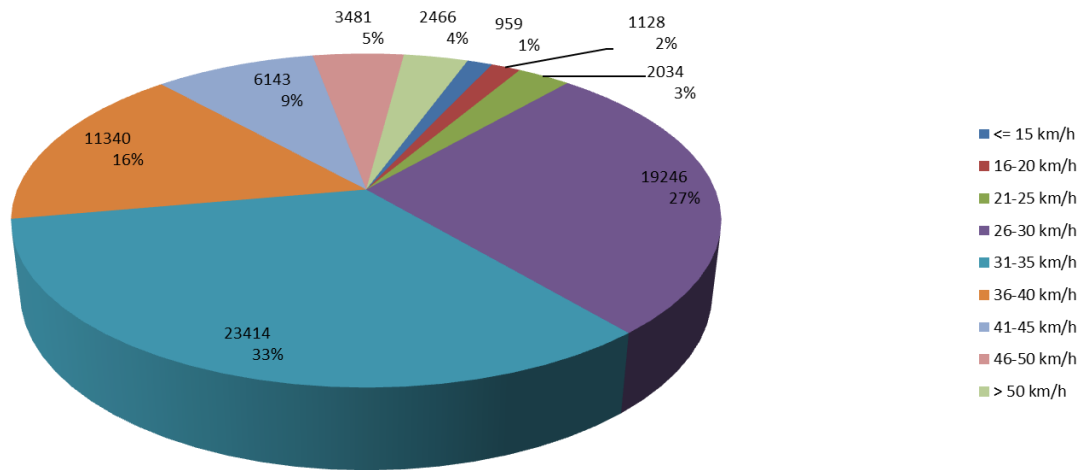

### Verteilung Geschwindigkeit

<b>Auswertezeit</b> Dienstag, 13. Oktober 2015,09:00 - Sonntag, 18. Oktober 2015,20:00						
<b>Tempolimit</b>	30 km/h	<b>Werte</b>	<b>Fahrzeuge</b>	<b>Vd[km/h]</b>	<b>Vmax[km/h]</b>	<b>V85 [km/h]</b>
<b>Geschwindigkeitsübertretung</b>	66,72 %	70211	9963	34	92	42
<b>DTV</b>	1825					
<b>DJV</b>	666125					
<b>Fahrtrichtung</b>	Ankommend					
<b>Bearbeiter:</b>	C20.6					
<b>Kommentar:</b>						
<b>Messort:</b>	Habenhauser Landstraße 47					
	Habenhaus					
<b>Ankommende Fahrzeuge Richtung:</b>	Brückenstr					
<b>Abfahrende Fahrzeuge Richtung:</b>						