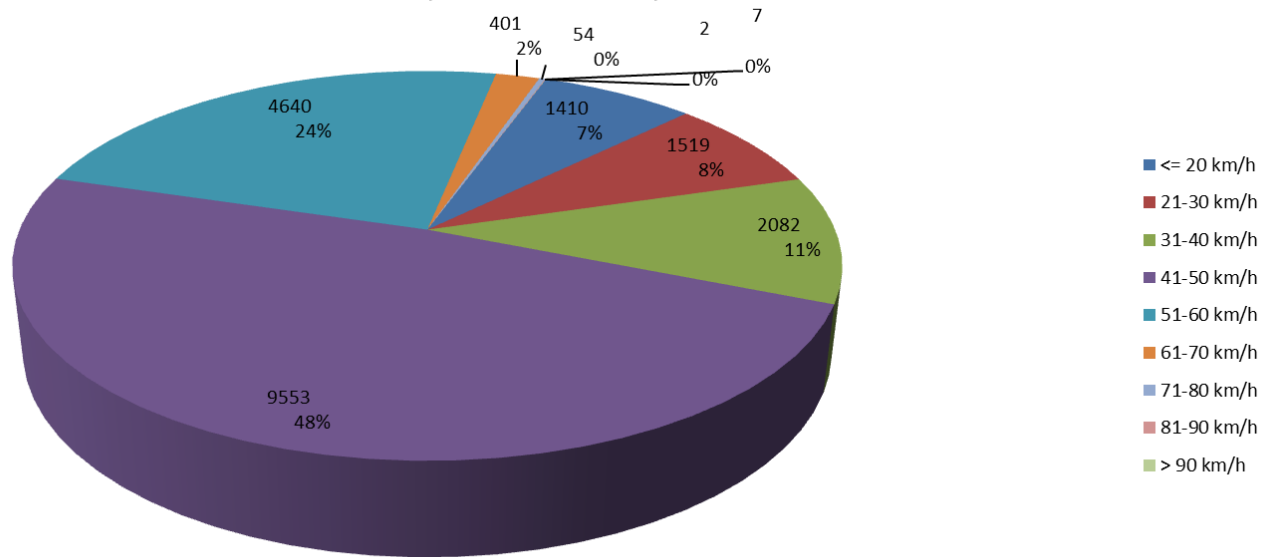

### Verteilung Geschwindigkeit

<b>Auswertezeit</b> Sonntag, 19. Juli 2015,19:00 - Sonntag, 26. Juli 2015,20:00						
<b>Tempolimit</b>	50 km/h	<b>Werte</b>	<b>Fahrzeuge</b>	<b>Vd[km/h]</b>	<b>Vmax[km/h]</b>	<b>V85 [km/h]</b>
<b>Geschwindigkeitsübertretung</b>	25,95 %	19668	3589	44	102	53
<b>DTV</b>	510					
<b>DJV</b>	186150					
<b>Fahrtrichtung</b>	Ankommend					
<b>Bearbeiter:</b>	C20.6					
<b>Kommentar:</b>						
<b>Messort:</b>	Arster Heerstraße 197					
<b>Ankommende Fahrzeuge Richtung:</b>	Arsterdamm					
<b>Abfahrende Fahrzeuge Richtung:</b>						