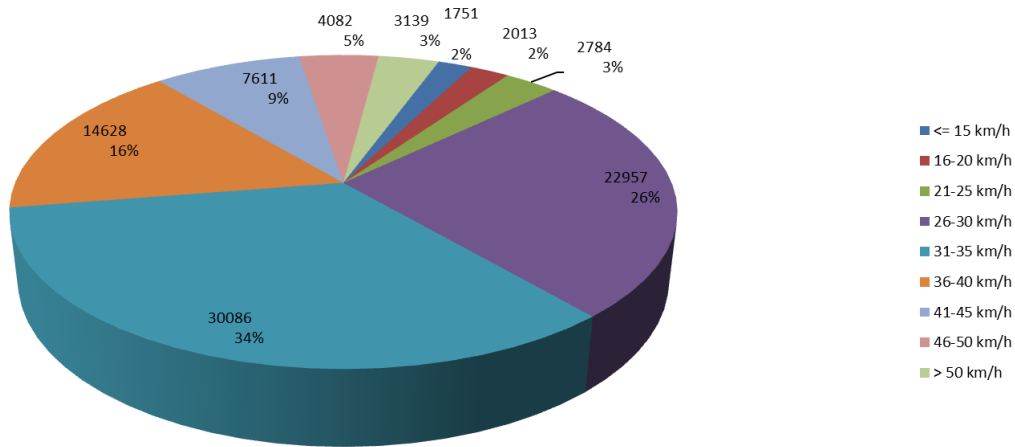

Verteilung Geschwindigkeit

<b>Auswertezeit</b>	Sonntag, 18. Oktober 2015,19:00 - Sonntag, 25. Oktober 2015,19:00					
<b>Tempolimit</b>	30 km/h	<b>Werte</b>	<b>Fahrzeuge</b>	<b>Vd[km/h]</b>	<b>Vmax[km/h]</b>	<b>V85 [km/h]</b>
<b>Geschwindigkeitsübertretung</b>	66,82 %	88691	12494	34	97	41
<b>DTV</b>	1785					
<b>DJV</b>	651525					
<b>Fahrtrichtung</b>	Ankommend					
<b>Bearbeiter:</b>	C20.6					
<b>Kommentar:</b>						
<b>Messort:</b>	Habenhauser Landstraße 47 Habenhaus					
<b>Ankommende Fahrzeuge Richtung:</b>	Brückenstr					
<b>Abfahrende Fahrzeuge Richtung:</b>						