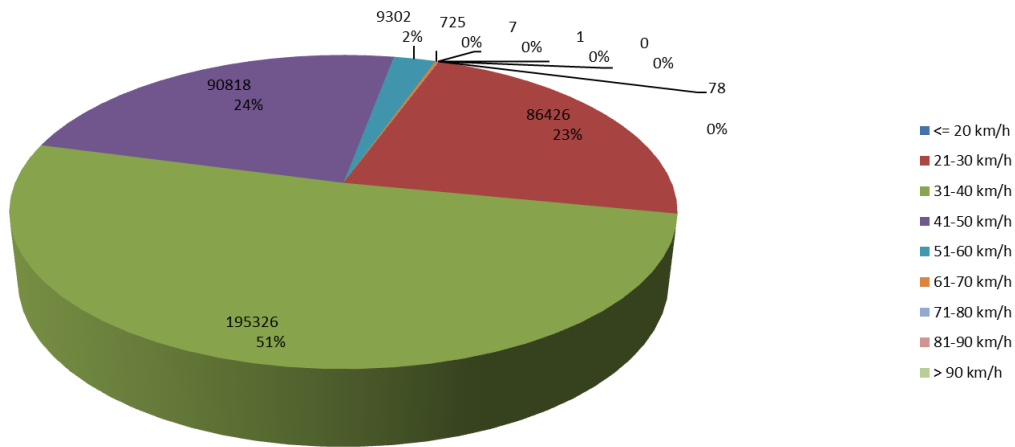

Verteilung Geschwindigkeit

<b>Auswertezeit</b> Sonntag, 6. Dezember 2015,19:00 - Mittwoch, 3. Februar 2016,09:00						
<b>Tempolimit</b>	50 km/h	<b>Werte</b>	<b>Fahrzeuge</b>	<b>Vd[km/h]</b>	<b>Vmax[km/h]</b>	<b>V85 [km/h]</b>
<b>Geschwindigkeitsübertretung</b>	2,64 %	382683	57499	36	95	43
<b>DTV</b>	981					
<b>DJV</b>	358065					
<b>Fahrtrichtung</b>	Beide Richtungen					
<b>Bearbeiter:</b>	Beirat Obervieland					
<b>Kommentar:</b>	>20km/h (ohne Fahrräder)					
<b>Messort:</b>	Agnes-Heineken-Str.					
<b>Ankommende Fahrzeuge Richtung:</b>	Arsterdamm					
<b>Abfahrende Fahrzeuge Richtung:</b>	Marktpl. Obervieland					