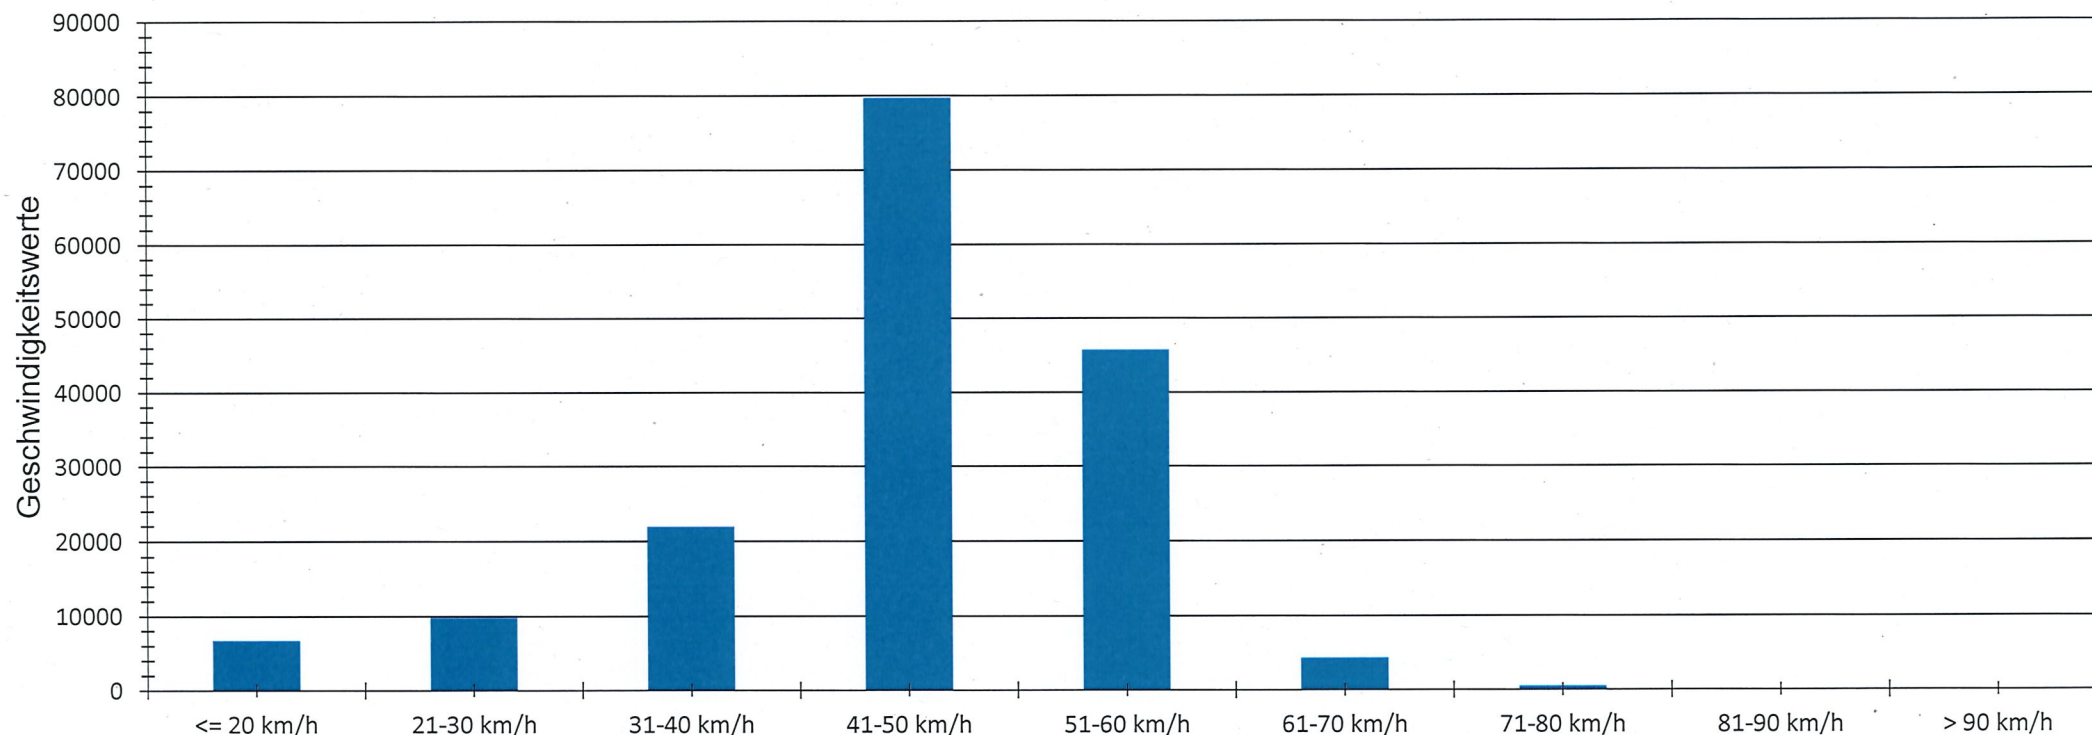

Verteilung Geschwindigkeit

Auswertzeit Mittwoch, 29. April 2020,11:00 - Freitag, 22. Mai 2020,09:00	
Tempolimit 50 km/h	Werte 168820
Geschwindigkeitsübertretung 29,94 %	Fahrzeuge 31789
DTV 1387	Vd[km/h] 45
DJV 506255	Vmax[km/h] 149
Fahrtrichtung Ankommend	V85 [km/h] 54
Bearbeiter: Schmidt	
Kommentar: Beirat Obervieland	
Messort: Fahrenhorster Str.	
Ankommende Fahrzeuge Richtung: Stadteinwärts	
Abfahrende Fahrzeuge Richtung: Stadtauswärts	

Verteilung Geschwindigkeit

Auswertezeit Mittwoch, 29. April 2020,11:00 - Freitag, 22. Mai 2020,09:00	
Tempolimit 50 km/h	Werte Fahrzeuge Vd[km/h] Vmax[km/h] V85 [km/h]
Geschwindigkeitsübertretung 41,82 %	256214 50659 47 128 56
DTV 2211	
DJV 807015	
Fahrtrichtung Abfahrend	
Bearbeiter: Schmidt	
Kommentar: Beirat Obervieland	
Messort: Fahrenhorster Str.	
Ankommende Fahrzeuge Richtung: Stadteinwärts	
Abfahrende Fahrzeuge Richtung: Stadtauswärts	