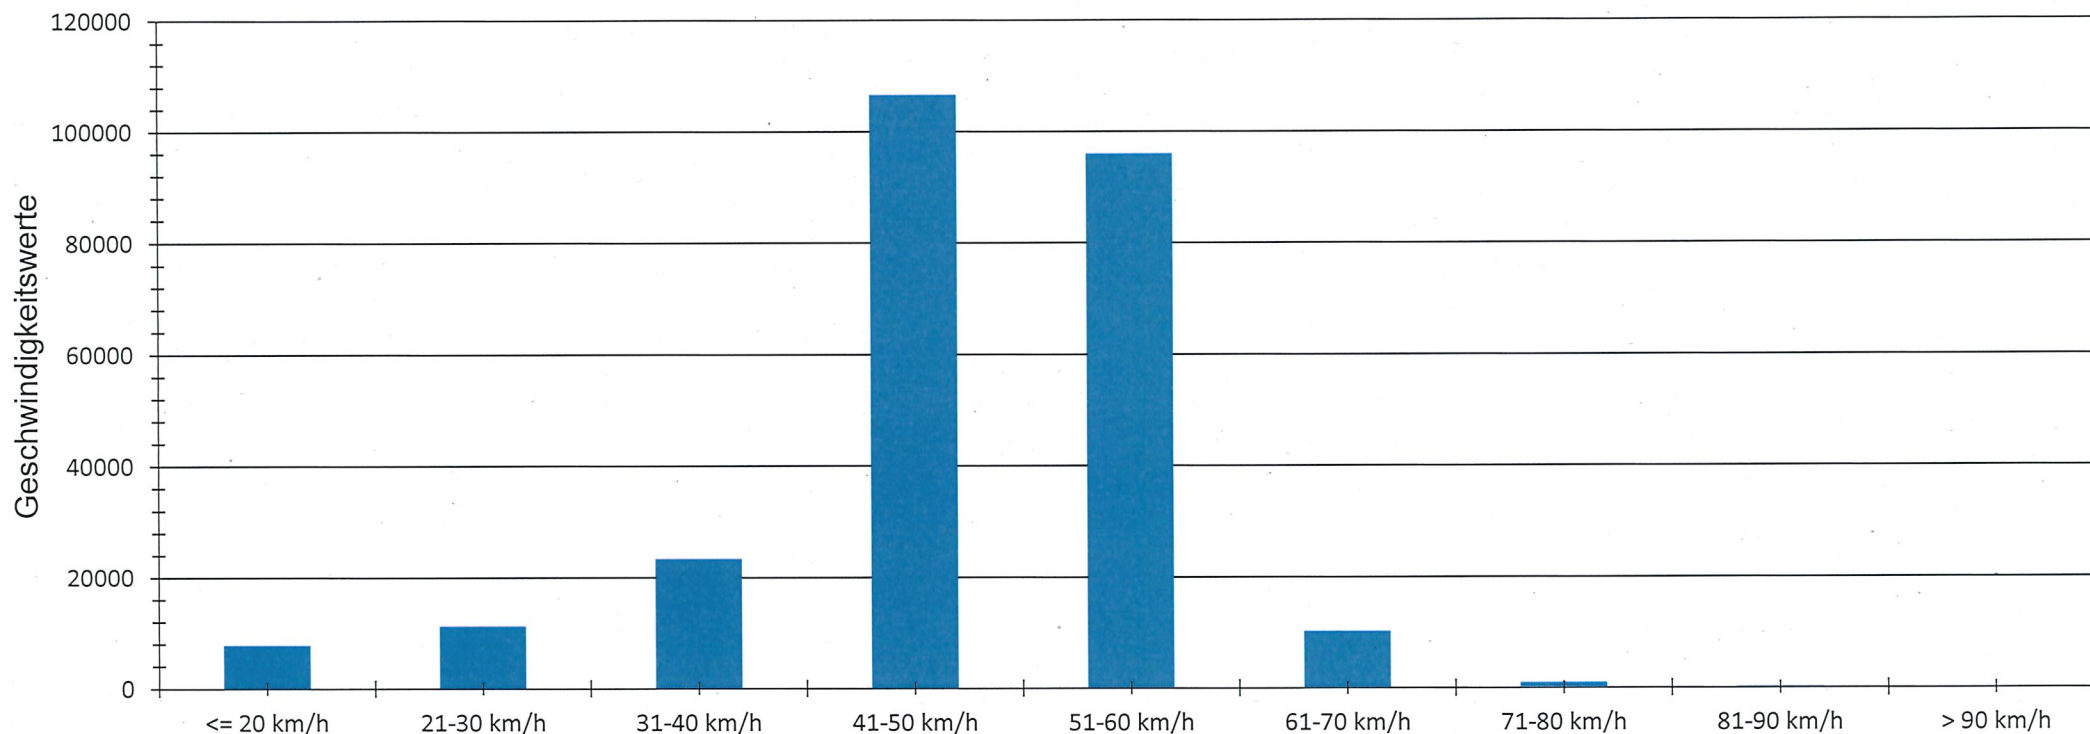

Verteilung Geschwindigkeit

Auswertzeit Mittwoch, 29. April 2020,11:00 - Freitag, 22. Mai 2020,09:00	
Tempolimit 50 km/h	Werte 168820
Geschwindigkeitsübertretung 29,94 %	Fahrzeuge 31789
DTV 1387	Vd[km/h] 45
DJV 506255	Vmax[km/h] 149
Fahrtrichtung Ankommend	V85 [km/h] 54
Bearbeiter: Schmidt	
Kommentar: Beirat Obervieland	
Messort: Fahrenhorster Str.	
Ankommende Fahrzeuge Richtung: Stadteinwärts	
Abfahrende Fahrzeuge Richtung: Stadtauswärts	

Verteilung Geschwindigkeit

Auswertezeit Mittwoch, 29. April 2020,11:00 - Freitag, 22. Mai 2020,09:00	
Tempolimit 50 km/h	Werte Fahrzeuge Vd[km/h] Vmax[km/h] V85 [km/h]
Geschwindigkeitsübertretung 41,82 %	256214 50659 47 128 56
DTV 2211	
DJV 807015	
Fahrtrichtung Abfahrend	
Bearbeiter: Schmidt	
Kommentar: Beirat Obervieland	
Messort: Fahrenhorster Str.	
Ankommende Fahrzeuge Richtung: Stadteinwärts	
Abfahrende Fahrzeuge Richtung: Stadtauswärts	