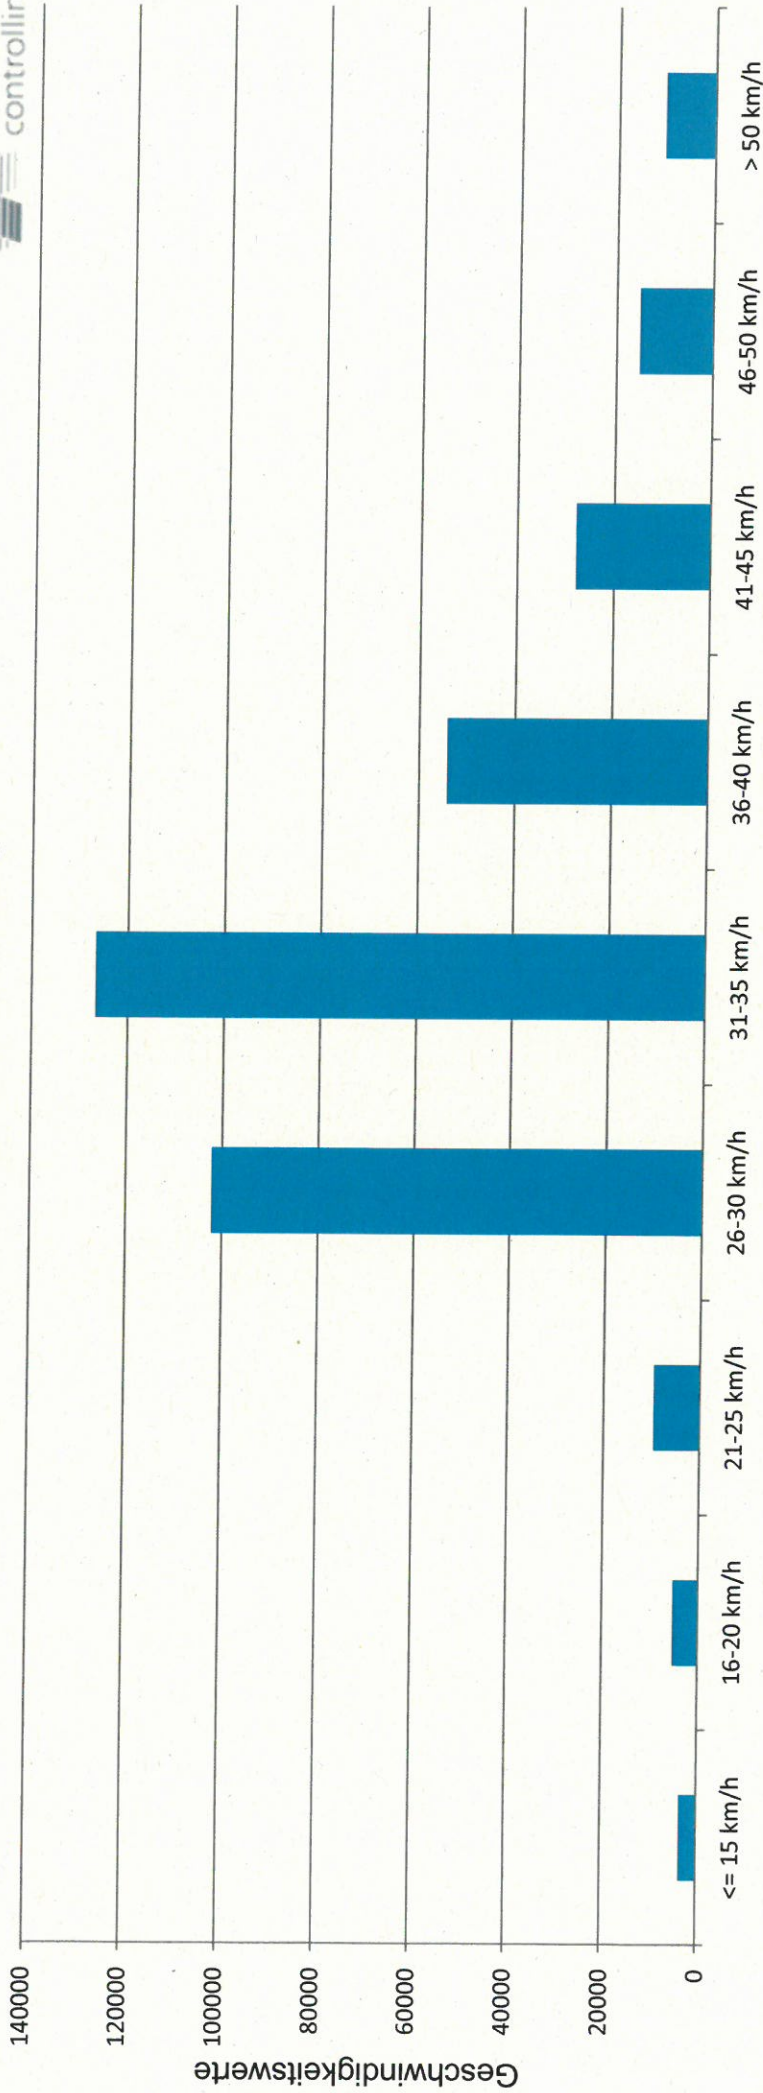

Verteilung Geschwindigkeit

Auswertzeit Montag, 1. Februar 2016,00:00 - Montag, 29. Februar 2016,00:00	
Tempolimit	30 km/h
Geschwindigkeitsübertretung	66,00 %
DTV	1784
DJV	651160
Fahrtrichtung	Ankommend
Bearbeiter:	Beirat Obervieland
Kommentar:	
Messort:	Habenhauser Landsrt. 47 Habenhausen
Ankommende Fahrzeuge Richtung:	Habenhausen
Abfahrende Fahrzeuge Richtung:	

	Anzahl
<= 15 km/h	3641
16-20 km/h	5295
21-25 km/h	9593
26-30 km/h	102197
31-35 km/h	126695
36-40 km/h	54174
41-45 km/h	27953
46-50 km/h	15222
> 50 km/h	10324
Total	355094