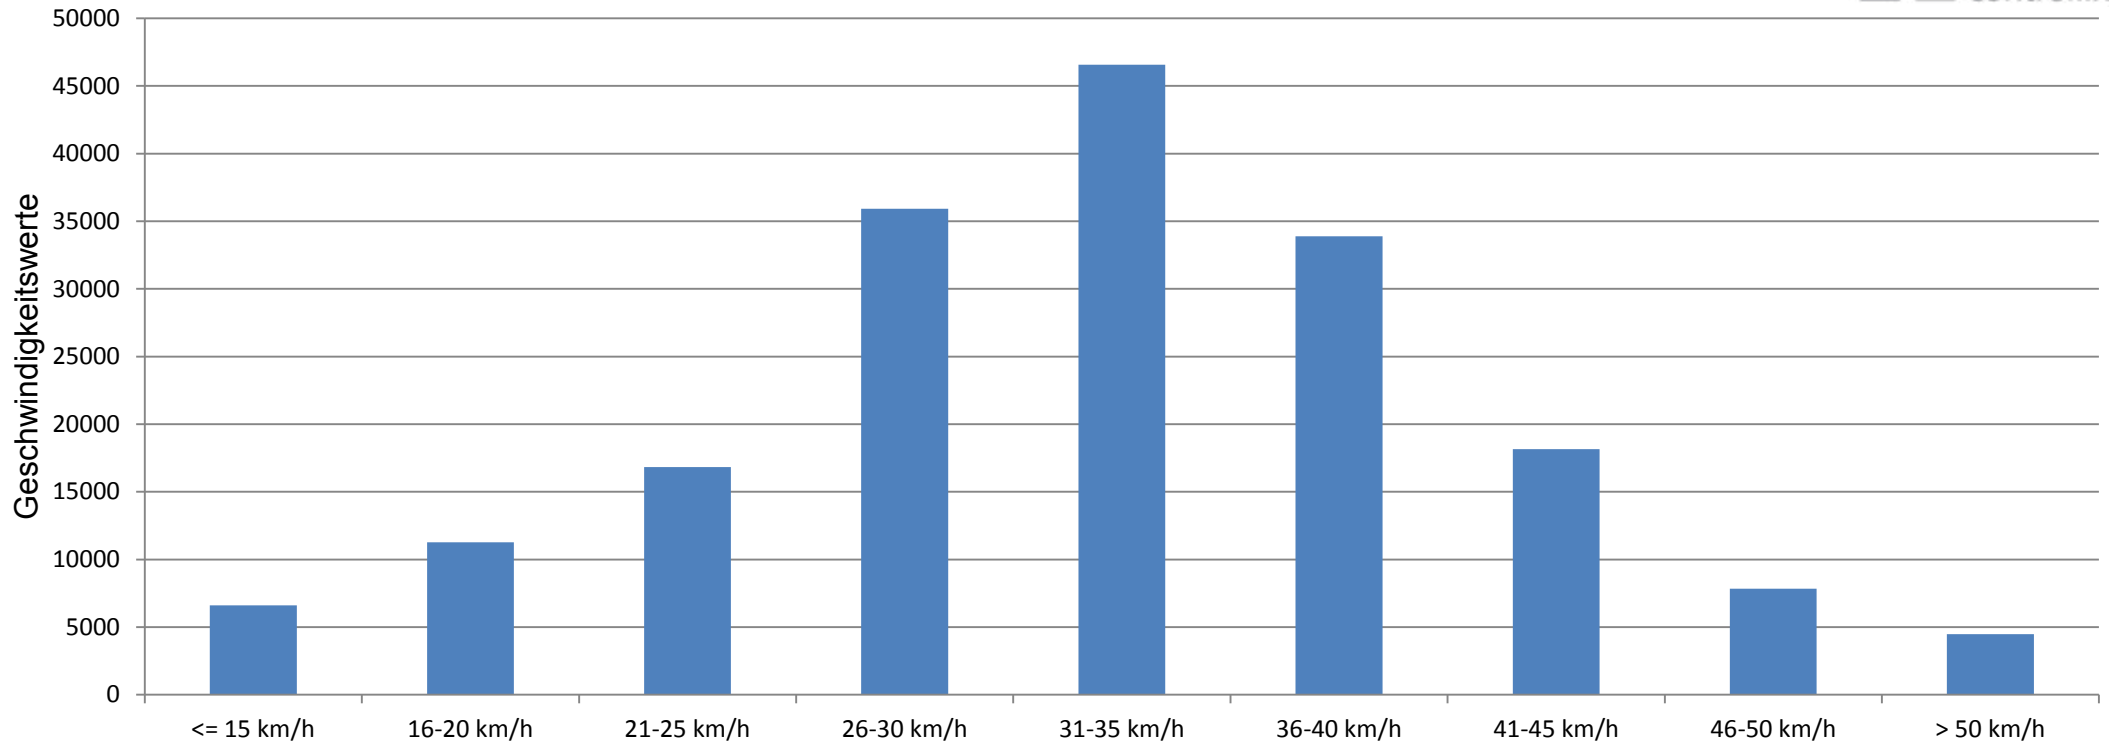

Verteilung Geschwindigkeit

Auswertezeit	Mittwoch, 21. März 2018,15:00 - Freitag, 20. April 2018,09:00					
Tempolimit	30 km/h	Werte	Fahrzeuge	Vd[km/h]	Vmax[km/h]	V85 [km/h]
Geschwindigkeitsübertretung	61,10 %	181528	24632	33	102	41
DTV	828					
DJV	302220					
Fahrtrichtung	Abfahrend					
Bearbeiter:	Schmidt					
Kommentar:	Beirat Obervieland					
Messort:	Han-Hackmack-Str.					
Ankommende Fahrzeuge Richtung:	F.-v.-Eckhardt-Str.					
Abfahrende Fahrzeuge Richtung:	Alfred-Faust-Str.					

	Anzahl
<= 15 km/h	6596
16-20 km/h	11266
21-25 km/h	16827
26-30 km/h	35928
31-35 km/h	46564
36-40 km/h	33882
41-45 km/h	18161
46-50 km/h	7829
> 50 km/h	4475
Total	181528