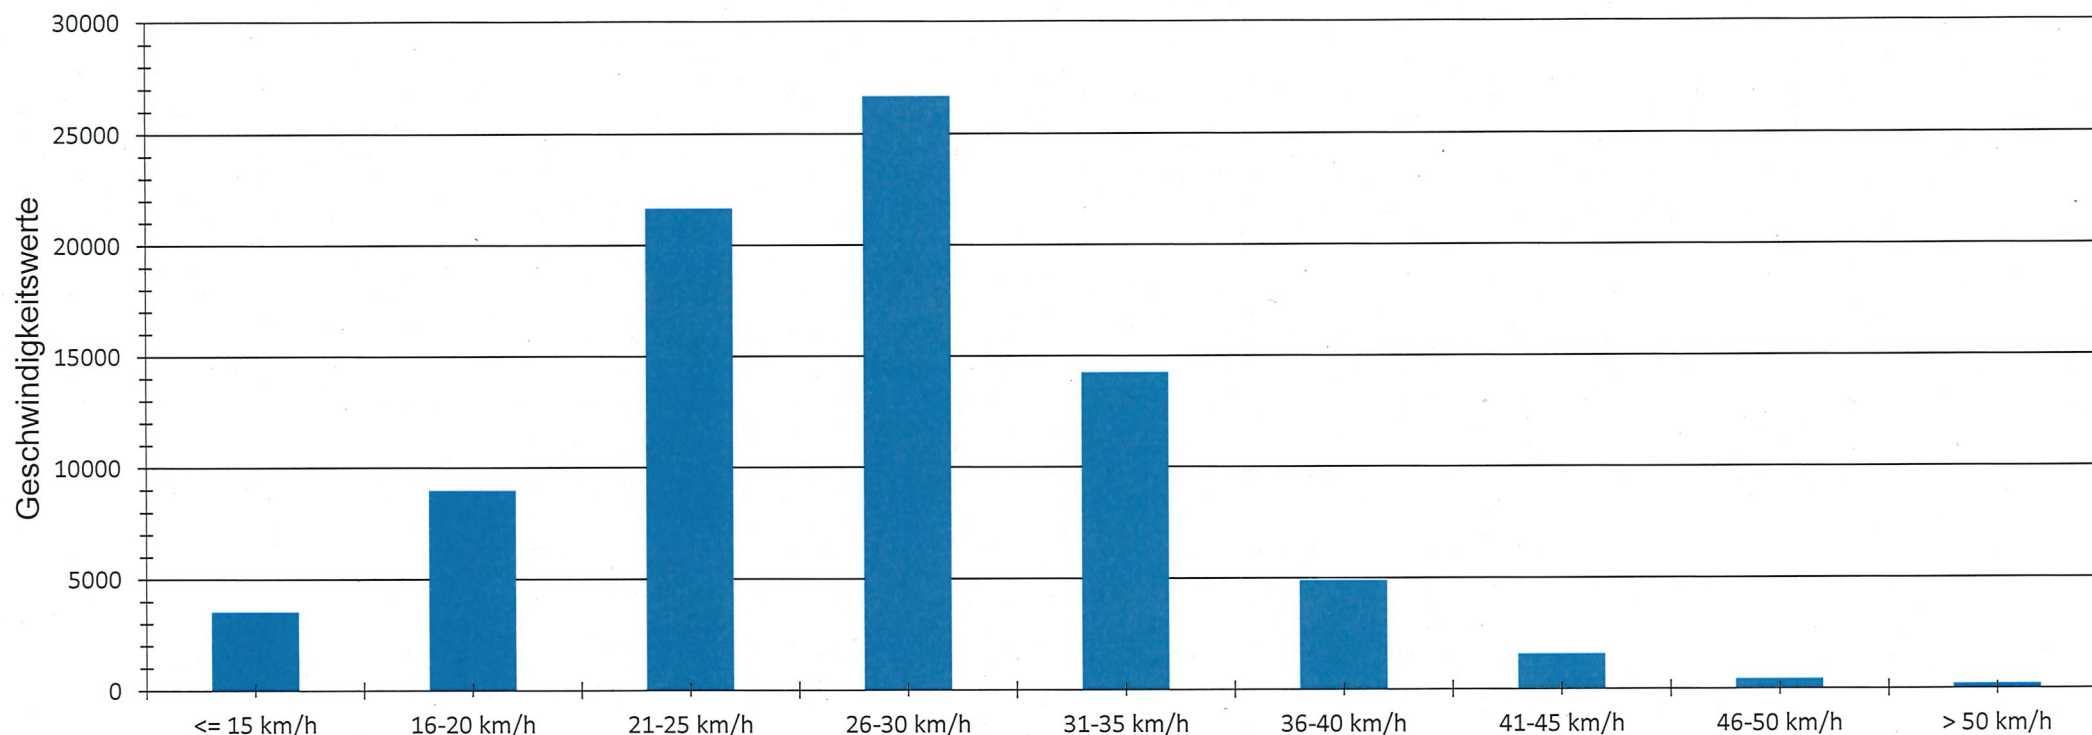

Verteilung Geschwindigkeit

Auswertezeit Montag, 20. Dezember 2021,13:00 - Freitag, 21. Januar 2022,14:00						
Tempolimit	30 km/h	Werte	Fahrzeuge	Vd[km/h]	Vmax[km/h]	V85 [km/h]
Geschwindigkeitsübertretung	47,79 %	109924	13996	31	91	36
DTV	437					
DJV	159505					
Fahrtrichtung	Abfahrend					
Bearbeiter:	Schmidt					
Kommentar:	Ortsamt Obervieland					
Messort:	Hans-Hackmack-Str.					
Ankommende Fahrzeuge Richtung:	Alfred-Faust-Str.					
Abfahrende Fahrzeuge Richtung:	Mathilde-Plate-Str.					

Verteilung Geschwindigkeit

Auswertezeit	Montag, 20. Dezember 2021,13:00 - Freitag, 21. Januar 2022,14:00					
Tempolimit	30 km/h	Werte	Fahrzeuge	Vd[km/h]	Vmax[km/h]	V85 [km/h]
Geschwindigkeitsübertretung	25,90 %	82121	9216	27	83	33
DTV	288					
DJV	105120					
Fahrtrichtung	Ankommend					
Bearbeiter:	Schmidt					
Kommentar:	Ortsamt Obervieland					
Messort:	Hans-Hackmack-Str.					
Ankommende Fahrzeuge Richtung:	Alfred-Faust-Str.					
Abfahrende Fahrzeuge Richtung:	Mathilde-Plate-Str.					