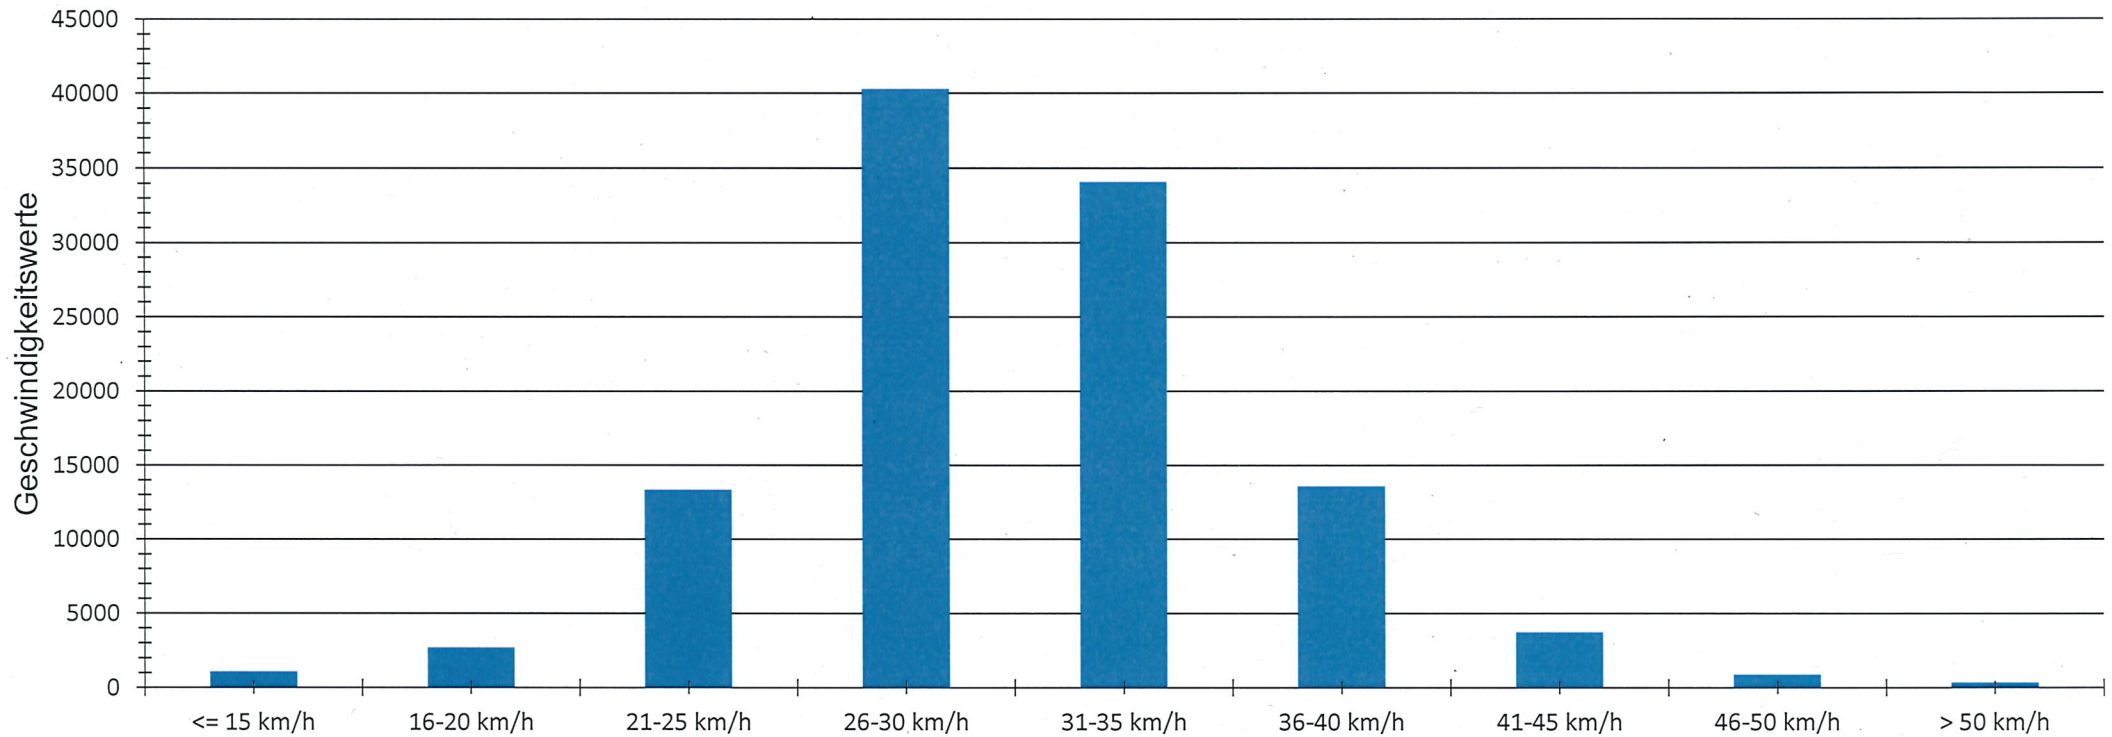

Verteilung Geschwindigkeit

Auswertezeit Montag, 20. Dezember 2021,13:00 - Freitag, 21. Januar 2022,14:00						
Tempolimit	30 km/h	Werte	Fahrzeuge	Vd[km/h]	Vmax[km/h]	V85 [km/h]
Geschwindigkeitsübertretung	47,79 %	109924	13996	31	91	36
DTV	437					
DJV	159505					
Fahrtrichtung	Abfahrend					
Bearbeiter:	Schmidt					
Kommentar:	Ortsamt Obervieland					
Messort:	Hans-Hackmack-Str.					
Ankommende Fahrzeuge Richtung:	Alfred-Faust-Str.					
Abfahrende Fahrzeuge Richtung:	Mathilde-Plate-Str.					

Verteilung Geschwindigkeit

Auswertezeit	Montag, 20. Dezember 2021,13:00 - Freitag, 21. Januar 2022,14:00					
Tempolimit	30 km/h	Werte	Fahrzeuge	Vd[km/h]	Vmax[km/h]	V85 [km/h]
Geschwindigkeitsübertretung	25,90 %	82121	9216	27	83	33
DTV	288					
DJV	105120					
Fahrtrichtung	Ankommend					
Bearbeiter:	Schmidt					
Kommentar:	Ortsamt Obervieland					
Messort:	Hans-Hackmack-Str.					
Ankommende Fahrzeuge Richtung:	Alfred-Faust-Str.					
Abfahrende Fahrzeuge Richtung:	Mathilde-Plate-Str.					