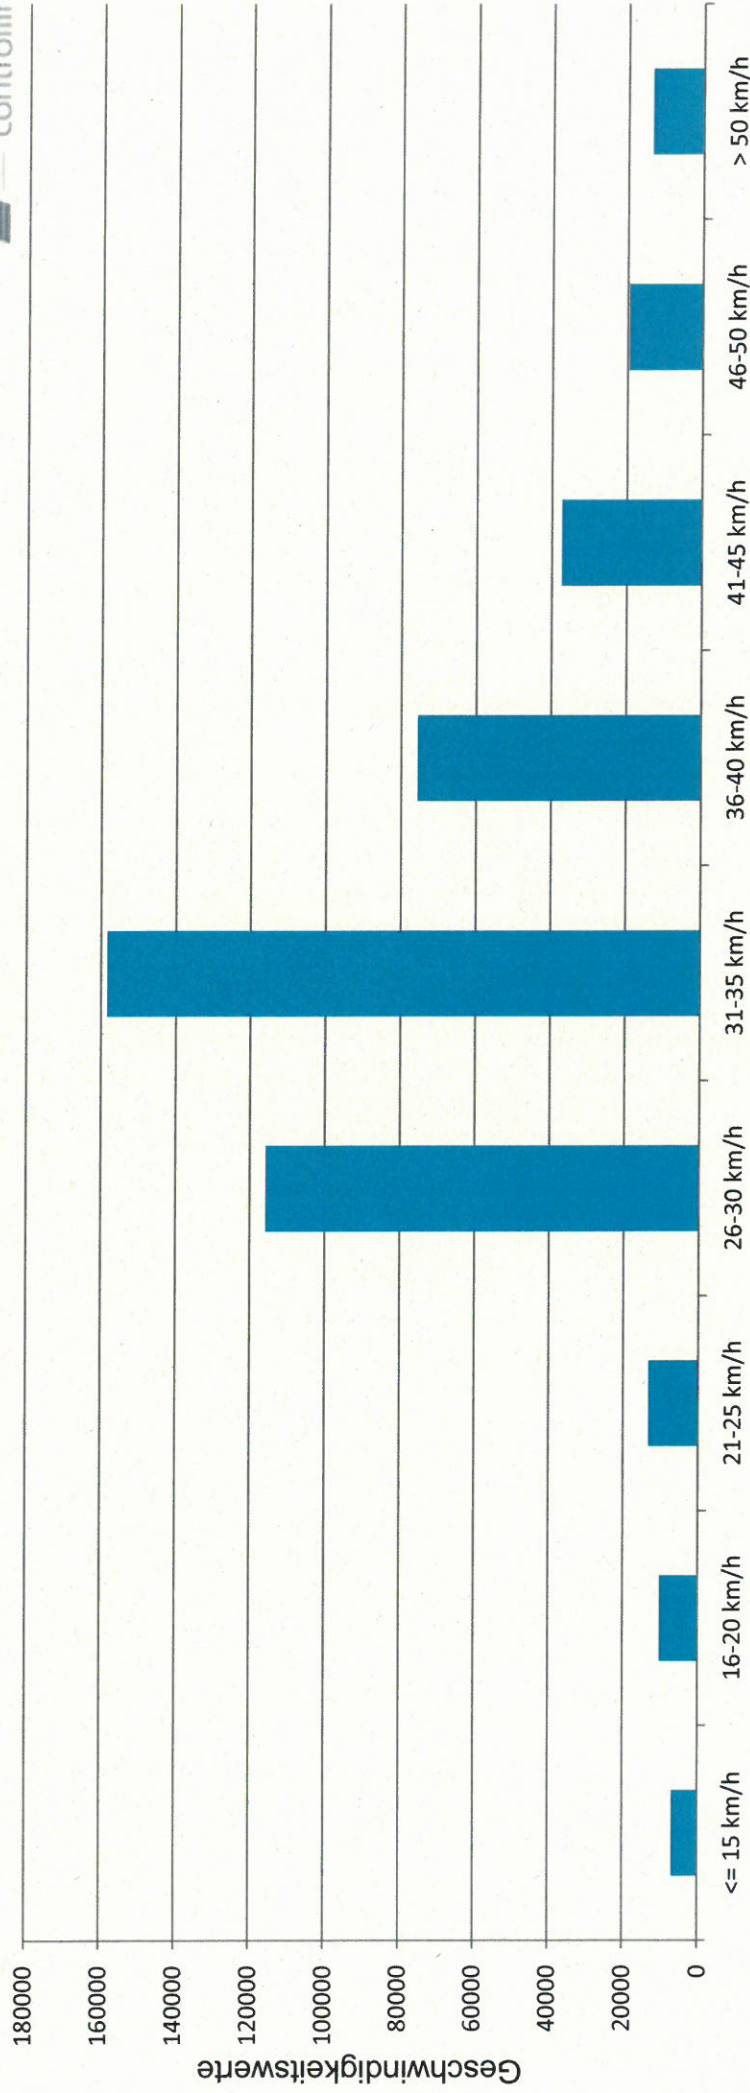

# Verteilung Geschwindigkeit

<b>Auswertzeit</b> Sonntag, 26. Juni 2016,19:00 - Sonntag, 31. Juli 2016,20:00	
<b>Tempolimit</b>	30 km/h
<b>Geschwindigkeitsübertretung</b>	67,54 %
<b>DTV</b>	1812
<b>DJV</b>	661380
<b>Fahrtrichtung</b>	Ankommend
<b>Bearbeiter:</b>	Beirat Obervieland
<b>Kommentar:</b>	
<b>Messort:</b>	Habenhauser Landstr.47
<b>Ankommende Fahrzeuge Richtung:</b>	Habenhausen
<b>Abfahrende Fahrzeuge Richtung:</b>	
<b>Werte</b>	<b>Fahrzeuge</b> 63499
	<b>Vmax[km/h]</b> 129
	<b>Vd[km/h]</b> 34
	<b>V85 [km/h]</b> 41

	Anzahl
<= 15 km/h	6911
16-20 km/h	10244
21-25 km/h	13274
26-30 km/h	115897
31-35 km/h	158368
36-40 km/h	75684
41-45 km/h	37286
46-50 km/h	19651
> 50 km/h	13530
Total	450845