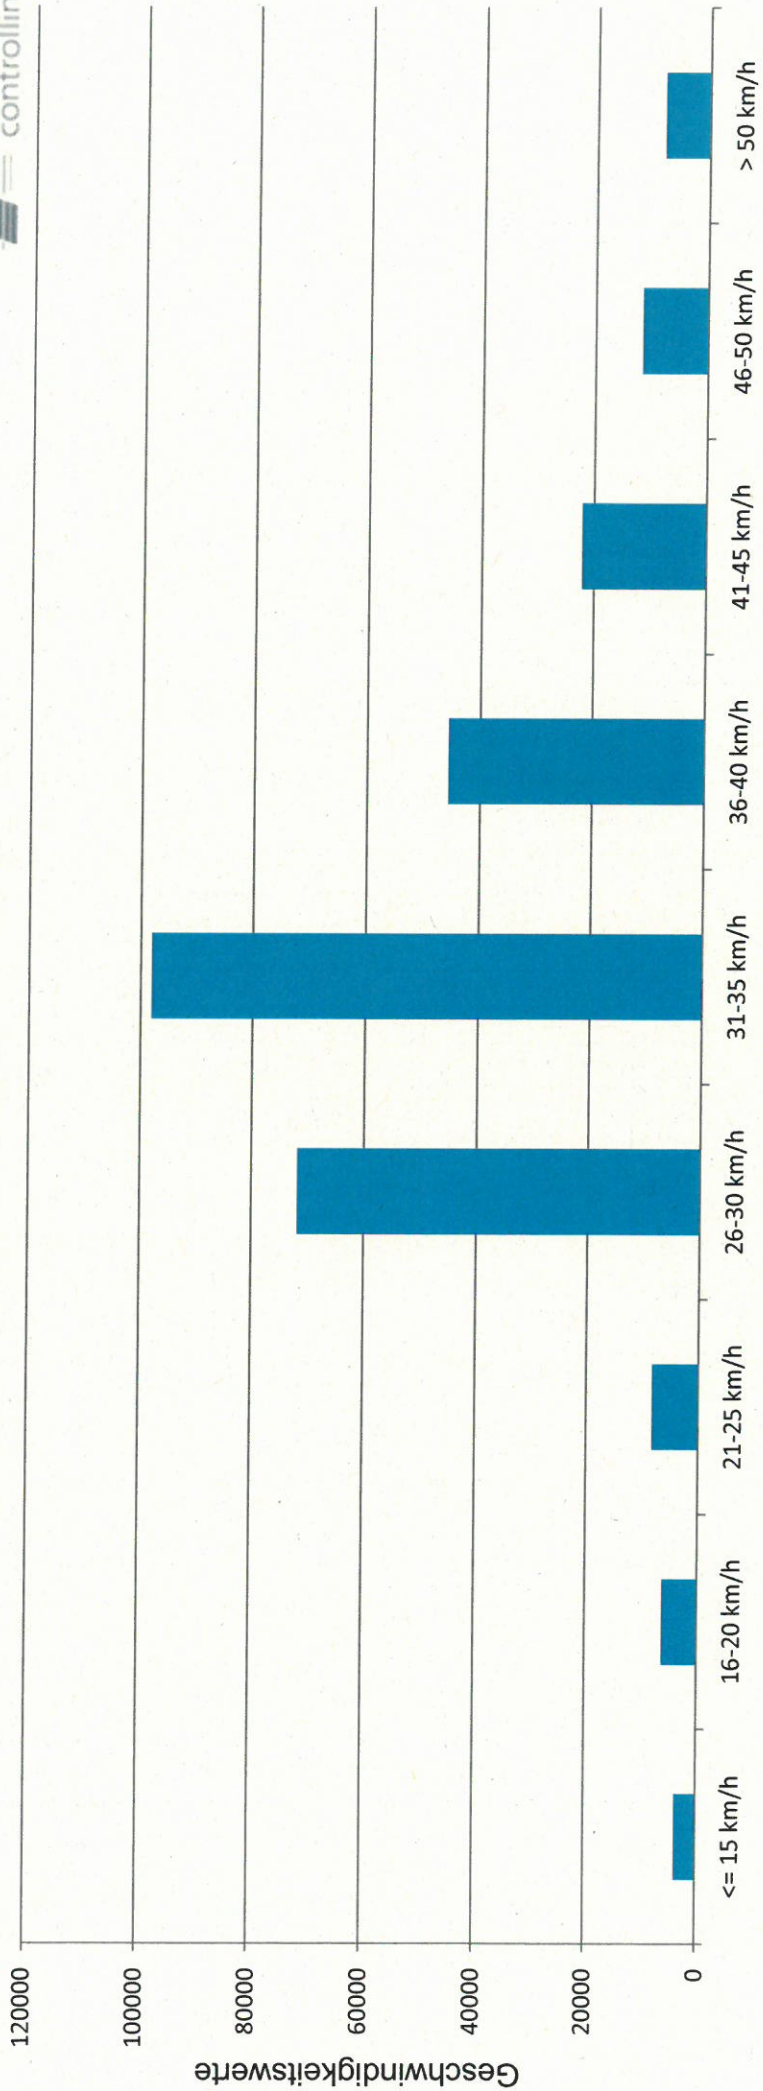

# Verteilung Geschwindigkeit

<b>Auswertzeit</b> Sonntag, 5. Juni 2016,19:00 - Sonntag, 26. Juni 2016,20:00	
<b>Tempolimit</b>	30 km/h
<b>Geschwindigkeitsübertretung</b>	67,30 %
<b>DTV</b>	1841
<b>DJV</b>	671965
<b>Fahrtrichtung</b>	Ankommend
<b>Bearbeiter:</b>	Beirat Obervieland
<b>Kommentar:</b>	
<b>Messort:</b>	Habenhauser Landsrt.47
<b>Ankommende Fahrzeuge Richtung:</b>	Habenhausen
<b>Abfahrende Fahrzeuge Richtung:</b>	
<b>Werte</b>	<b>Fahrzeuge</b> 38743
	<b>Vd[km/h]</b> 34
	<b>Vmax[km/h]</b> 107
	<b>V85 [km/h]</b> 41

	Anzahl
<= 15 km/h	3790
16-20 km/h	6277
21-25 km/h	8223
26-30 km/h	71845
31-35 km/h	98097
36-40 km/h	45620
41-45 km/h	22176
46-50 km/h	11627
> 50 km/h	7979
Total	275634