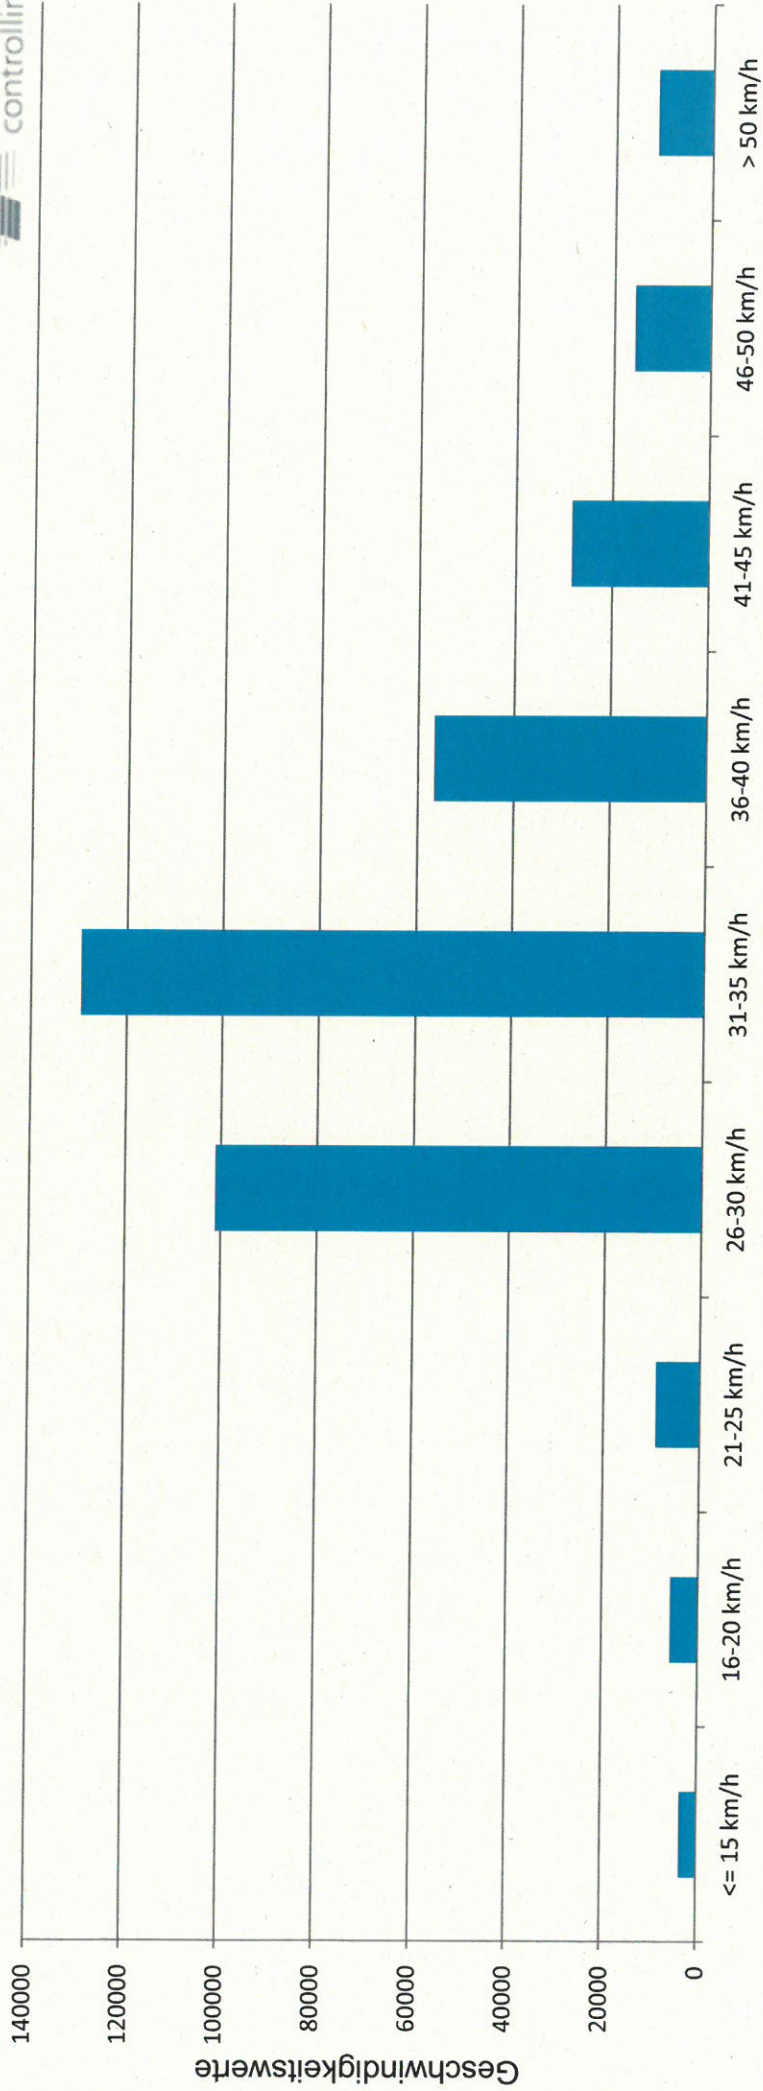

Verteilung Geschwindigkeit

Auswertzeit Sonntag, 28. Februar 2016,23:00 - Montag, 28. März 2016,00:00	
Tempolimit	30 km/h
Geschwindigkeitsübertretung	66,88 %
DTV	1821
DJV	664665
Fahrtrichtung	Ankommend
Bearbeiter:	Beirat Obervieland
Kommentar:	
Messort:	Habenhauser Landstr. 47
Ankommende Fahrzeuge Richtung:	Habenhausen
Abfahrende Fahrzeuge Richtung:	
Werte	Fahrzeuge 51051
	Vd[km/h] 34
	Vmax[km/h] 118
	V85 [km/h] 41

	Anzahl
<= 15 km/h	3586
16-20 km/h	5792
21-25 km/h	9182
26-30 km/h	101159
31-35 km/h	129500
36-40 km/h	56589
41-45 km/h	28533
46-50 km/h	15760
> 50 km/h	11422
Total	361523