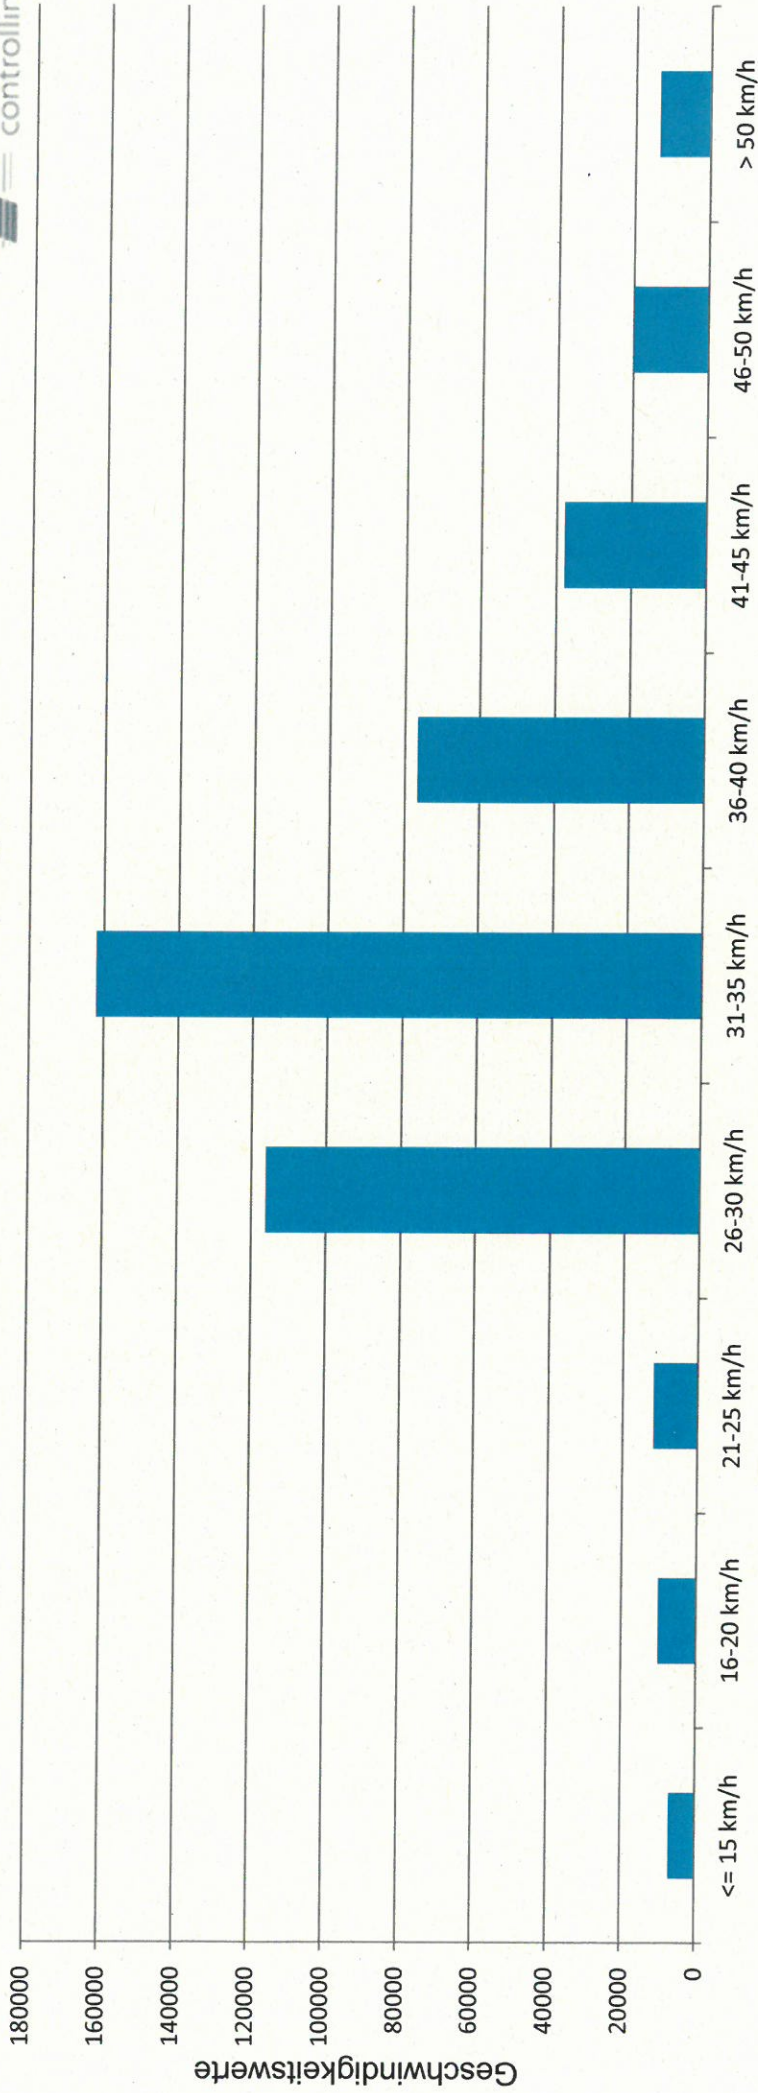

Verteilung Geschwindigkeit

Auswertzeit Sonntag, 24. April 2016,19:00 - Sonntag, 29. Mai 2016,20:00	
Tempolimit	30 km/h
Geschwindigkeitsübertretung	68,11 %
DTV	1835
DJV	669775
Fahrtrichtung	Ankommend
Bearbeiter:	Beirat Obervieland
Kommentar:	
Messort:	Habenhauser Landstr.47 Habenhausen
Ankommende Fahrzeuge Richtung:	
Abfahrende Fahrzeuge Richtung:	
Werte	455924
Fahrzeuge	64312
Vd[km/h]	34
Vmax[km/h]	110
V85 [km/h]	41

	Anzahl
<= 15 km/h	7059
16-20 km/h	10224
21-25 km/h	11876
26-30 km/h	116230
31-35 km/h	162076
36-40 km/h	76686
41-45 km/h	37949
46-50 km/h	20140
> 50 km/h	13684
Total	455924