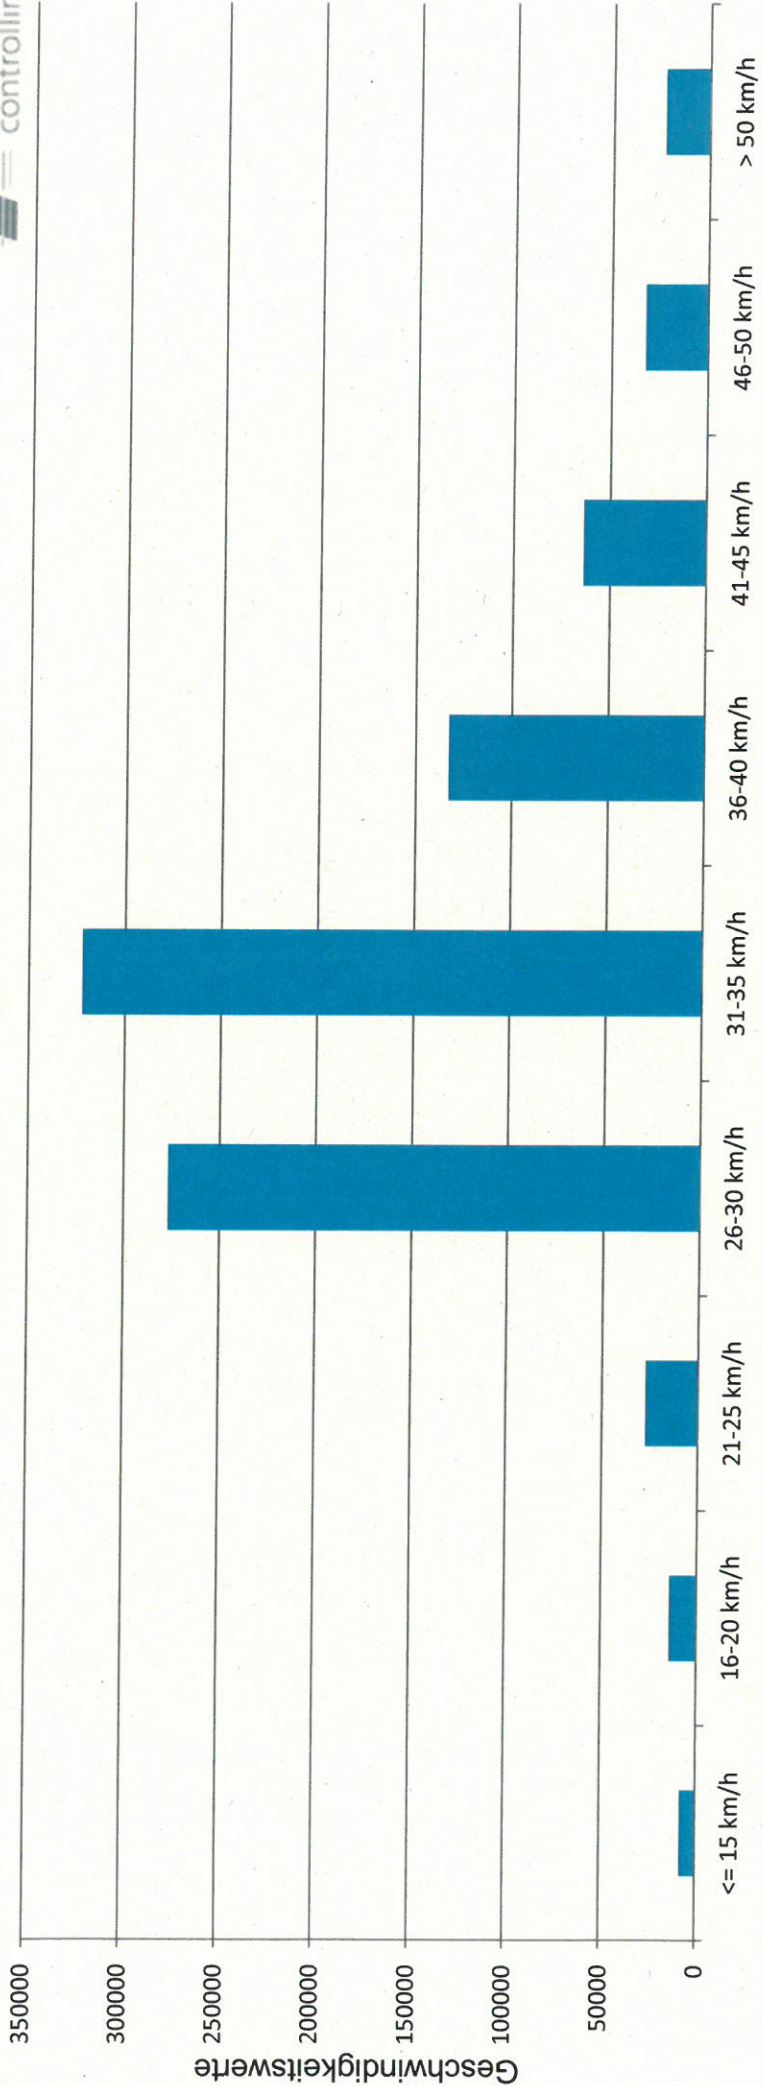

Verteilung Geschwindigkeit

Auswertzeit Sonntag, 16. Oktober 2016,19:00 - Sonntag, 1. Januar 2017,19:00	
Tempolimit	30 km/h
Geschwindigkeitsübertretung	63,72 %
DTV	1628
DJV	594220
Fahrtrichtung	Ankommend
Bearbeiter:	Beirat Obervieland
Kommentar:	17.Okt.bis01.Jan2017
Messort:	Habenhauser Landstr.47
Ankommende Fahrzeuge Richtung:	Habenhausen
Abfahrende Fahrzeuge Richtung:	

	Anzahl
<= 15 km/h	8199
16-20 km/h	14364
21-25 km/h	27606
26-30 km/h	277030
31-35 km/h	322216
36-40 km/h	132847
41-45 km/h	63752
46-50 km/h	32724
> 50 km/h	23176
Total	901914