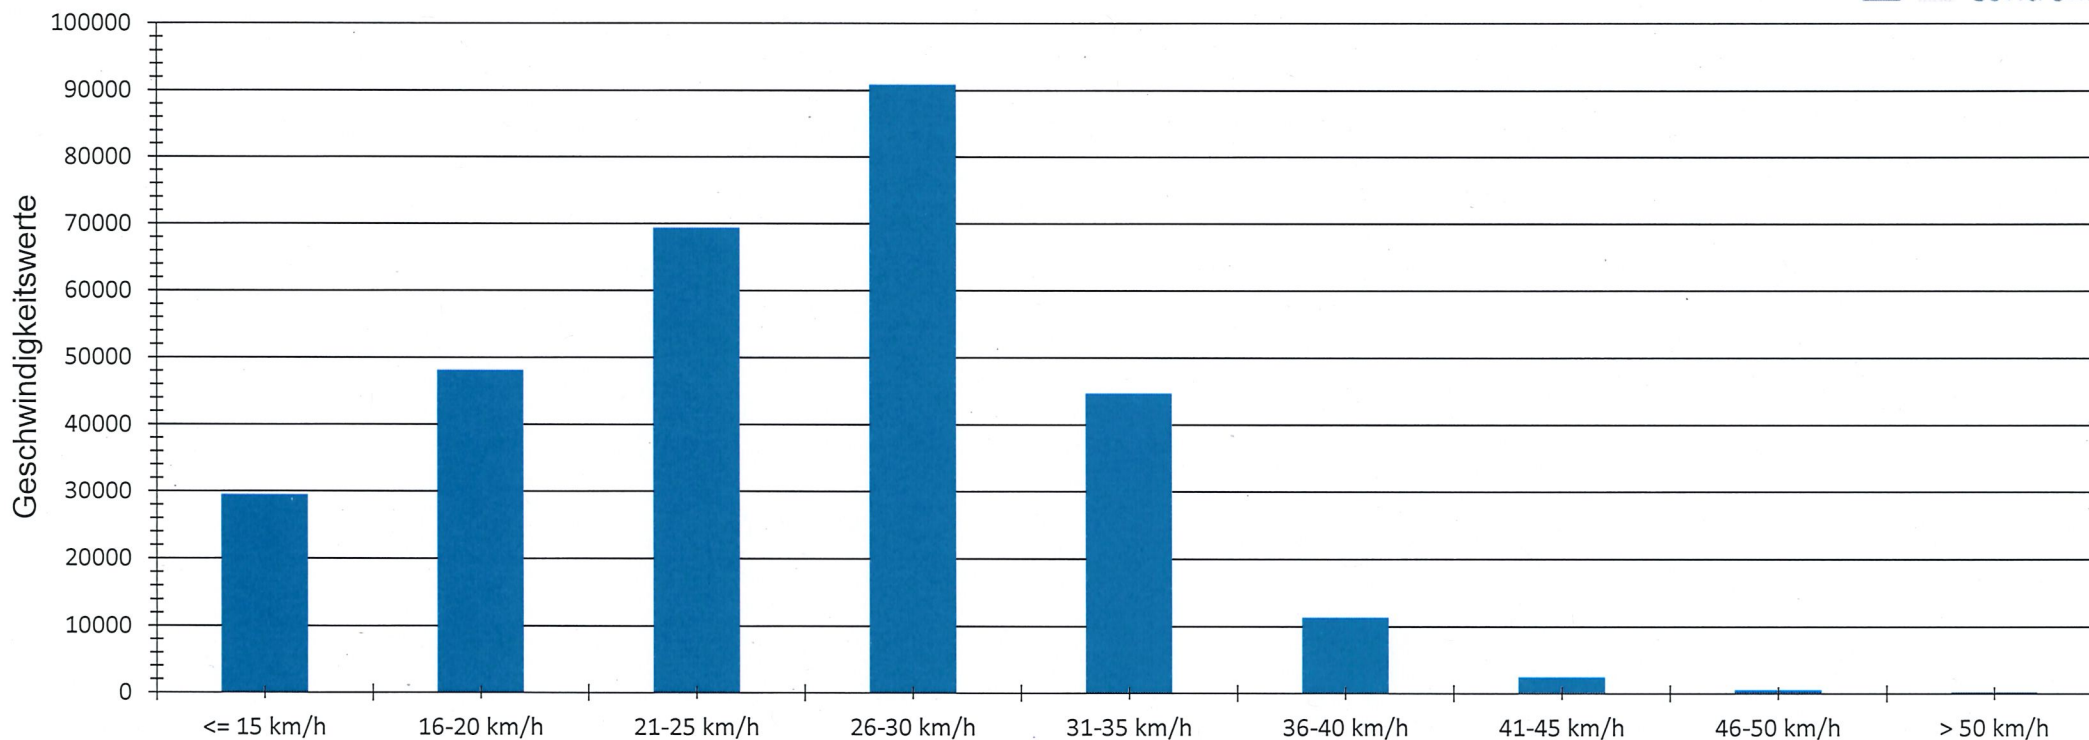

Verteilung Geschwindigkeit

Auswertezeit	Freitag, 16. April 2021,12:00 - Donnerstag, 5. August 2021,14:00					
Tempolimit	30 km/h	Werte	Fahrzeuge	Vd[km/h]	Vmax[km/h]	V85 [km/h]
Geschwindigkeitsübertretung	19,88 %	296918	31058	25	88	32
DTV	280					
DJV	102200					
Fahrtrichtung	Ankommend					
Bearbeiter:	Schmidt					
Kommentar:	Beirat Obervieland					
Messort:	Wecholder Str. 2021					
Ankommende Fahrzeuge Richtung:	Dreyer Str.					
Abfahrende Fahrzeuge Richtung:						

	Anzahl
<= 15 km/h	29522
16-20 km/h	48117
21-25 km/h	69384
26-30 km/h	90864
31-35 km/h	44687
36-40 km/h	11308
41-45 km/h	2377
46-50 km/h	483
> 50 km/h	176
Total	296918